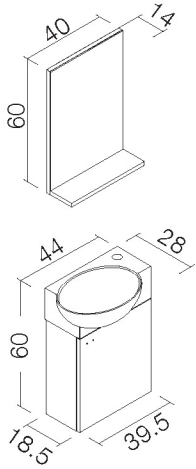

NATURAL TOUCH...

DOĞAL DOKUNUŞ...

Washbasin; Ceramic Basin
Body and Door E1 Particleboard

Lavabo; Seramik Lavabo
Gövde ve Kapak E1 Yonga Levha

SOFT CLOSE
DOOR
Frenli Kapak

RİVA 45_ Avola Şampanya

OPTIONAL COLOURS OPSİYONEL RENKLER