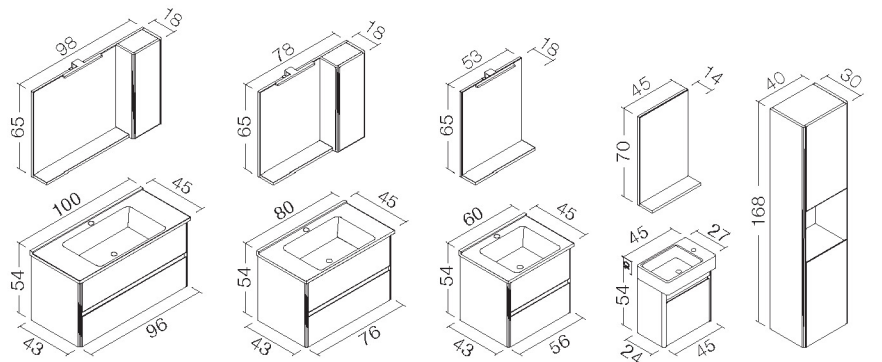

PLEASE REFER TO PAGE 123 FOR PRODUCT DETAILS OF *DUDEN_
*DÜDEN ÜRÜN DETAYLARI İÇİN SAYFA 123