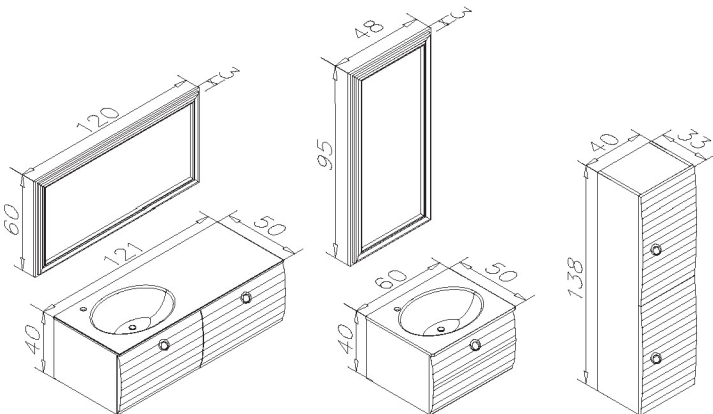

BODY, DRAWER&DOOR COLOURS
GÖVDE, ÇEKMECE VE KAPAK RENKLERİ