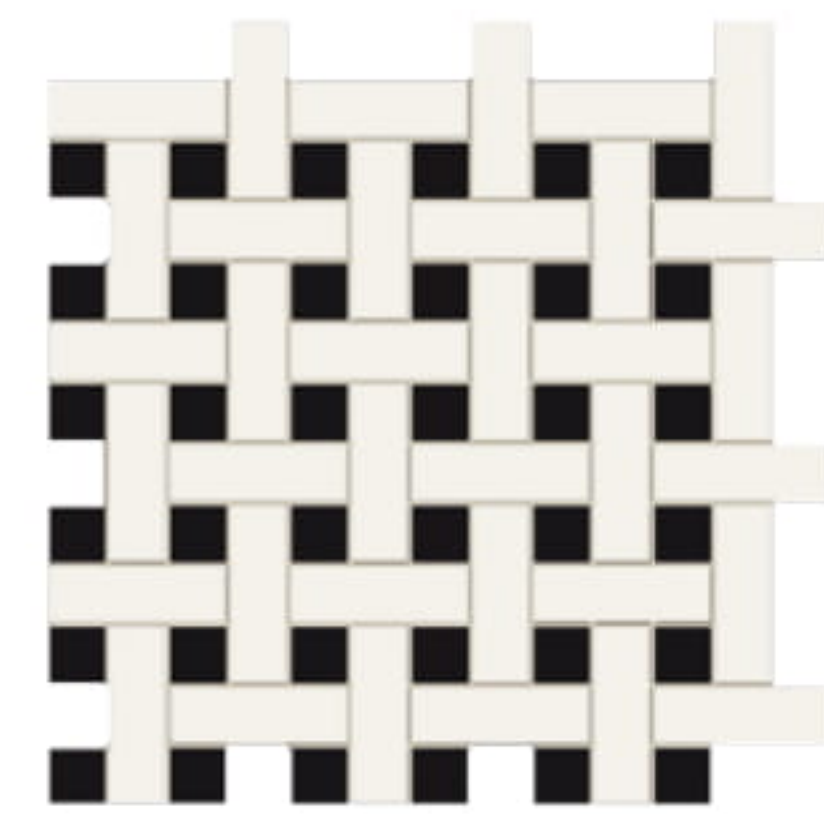

mozaika gresowa | gres mosaic
TOWER HILL 2
298 × 298 mm LAPPATO