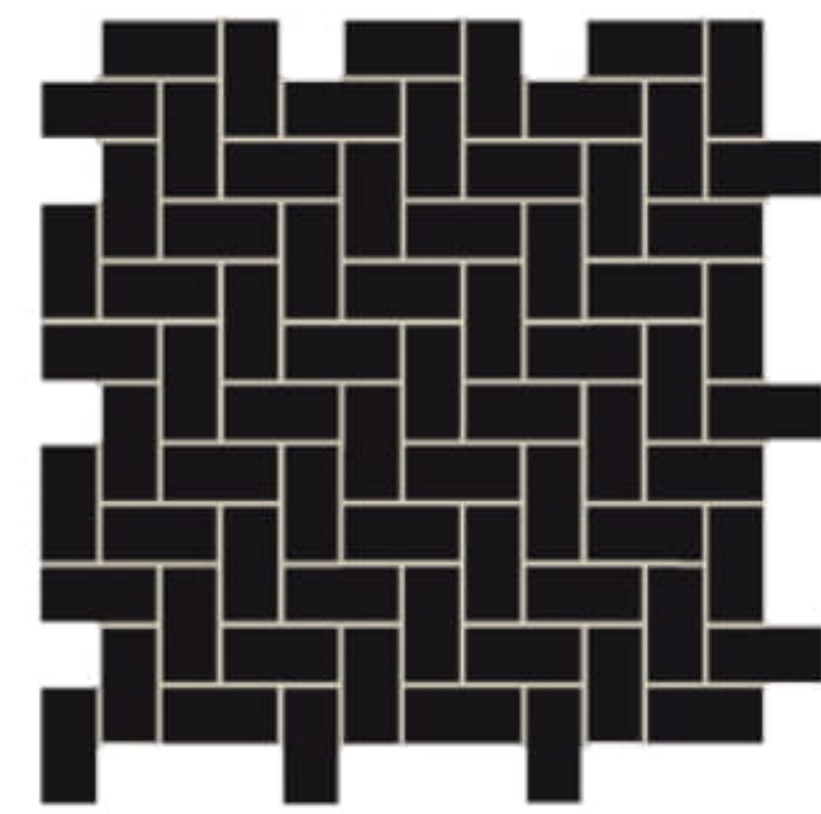

mozaika gresowa | gres mosaic
HOLLAND PARK 1
298 × 298 mm LAPPATO