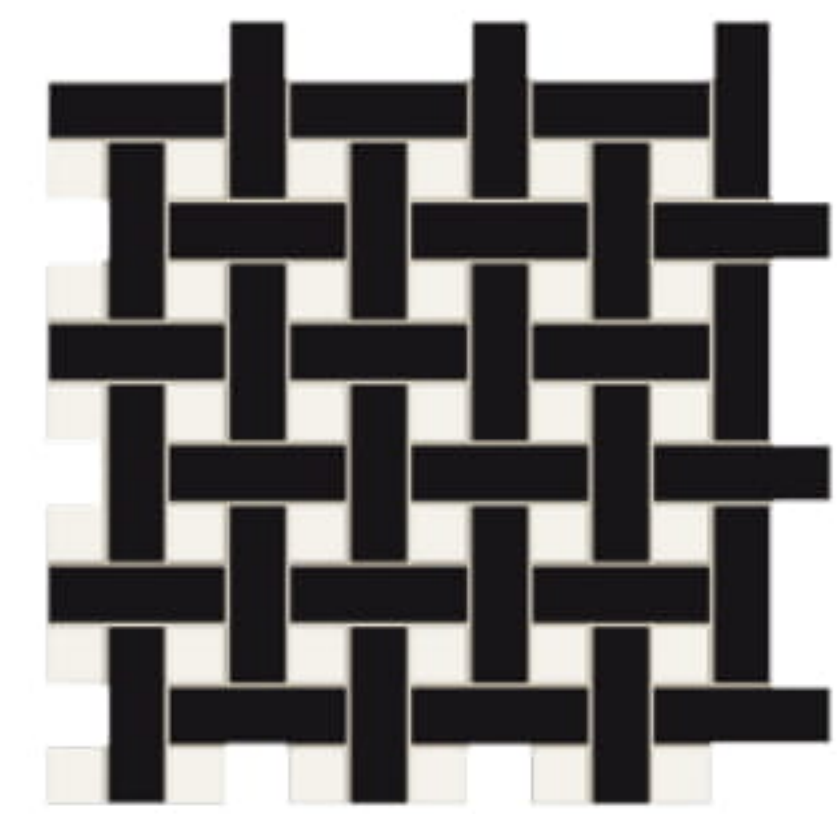

mozaika gresowa | gres mosaic
TOWER HILL 1
298 × 298 mm LAPPATO