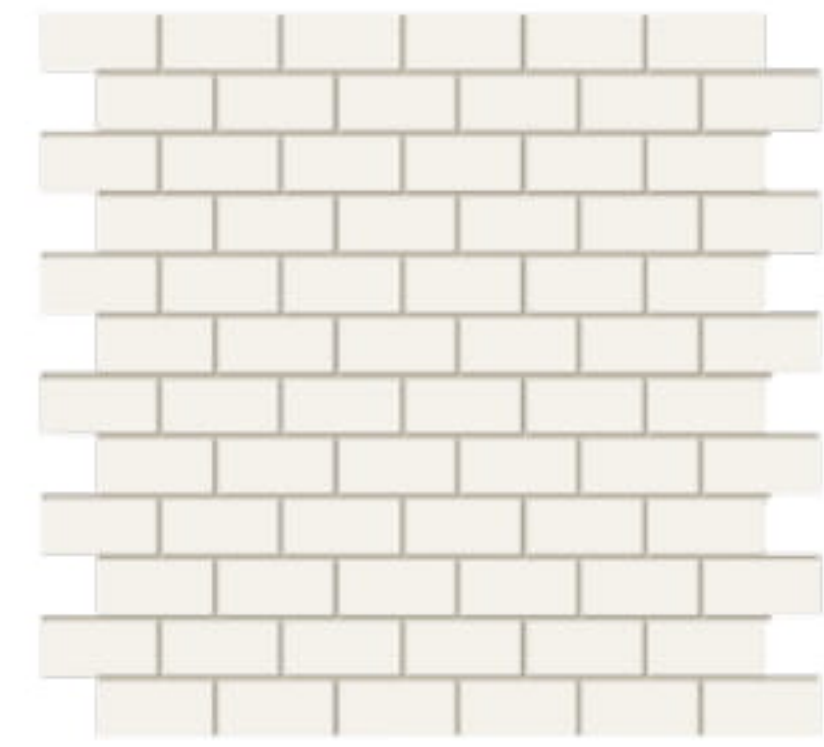

mozaika gresowa | gres mosaic
HYDE PARK 2
298 × 298 mm LAPPATO