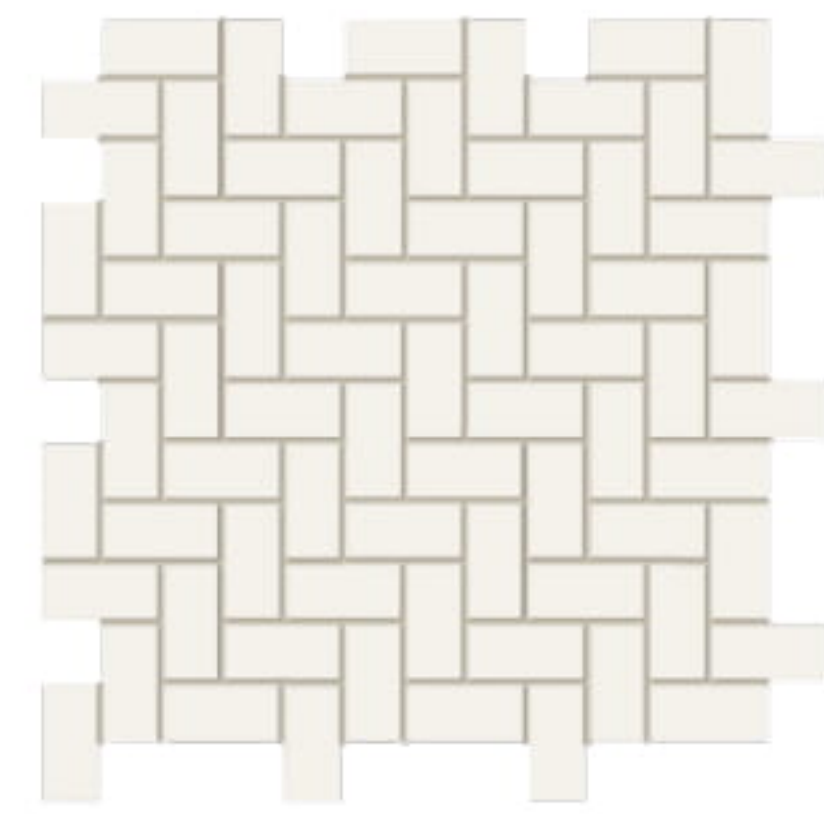

mozaika gresowa | gres mosaic
HOLLAND PARK 2
298 × 298 mm LAPPATO