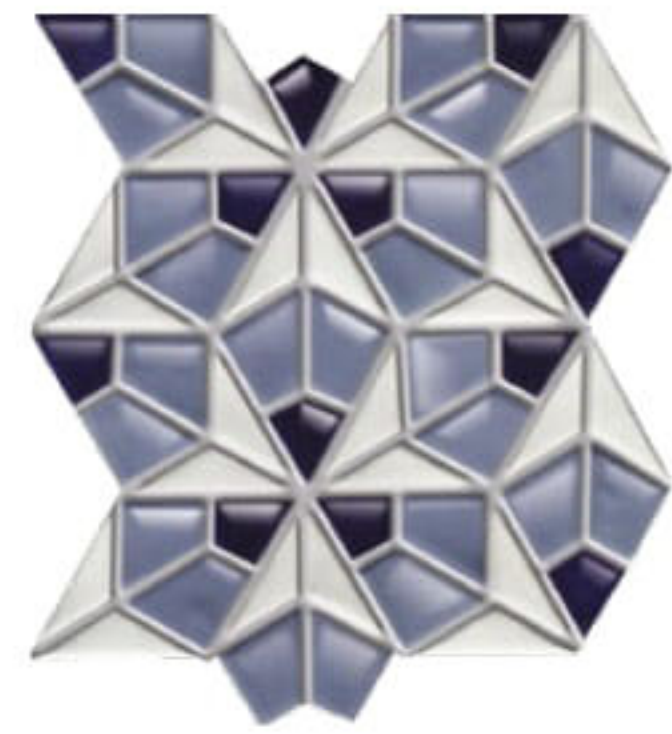

mozaika ścienna | wall mosaic
BARCELONA 6A
265 × 295 mm POŁYSK | GLOSS