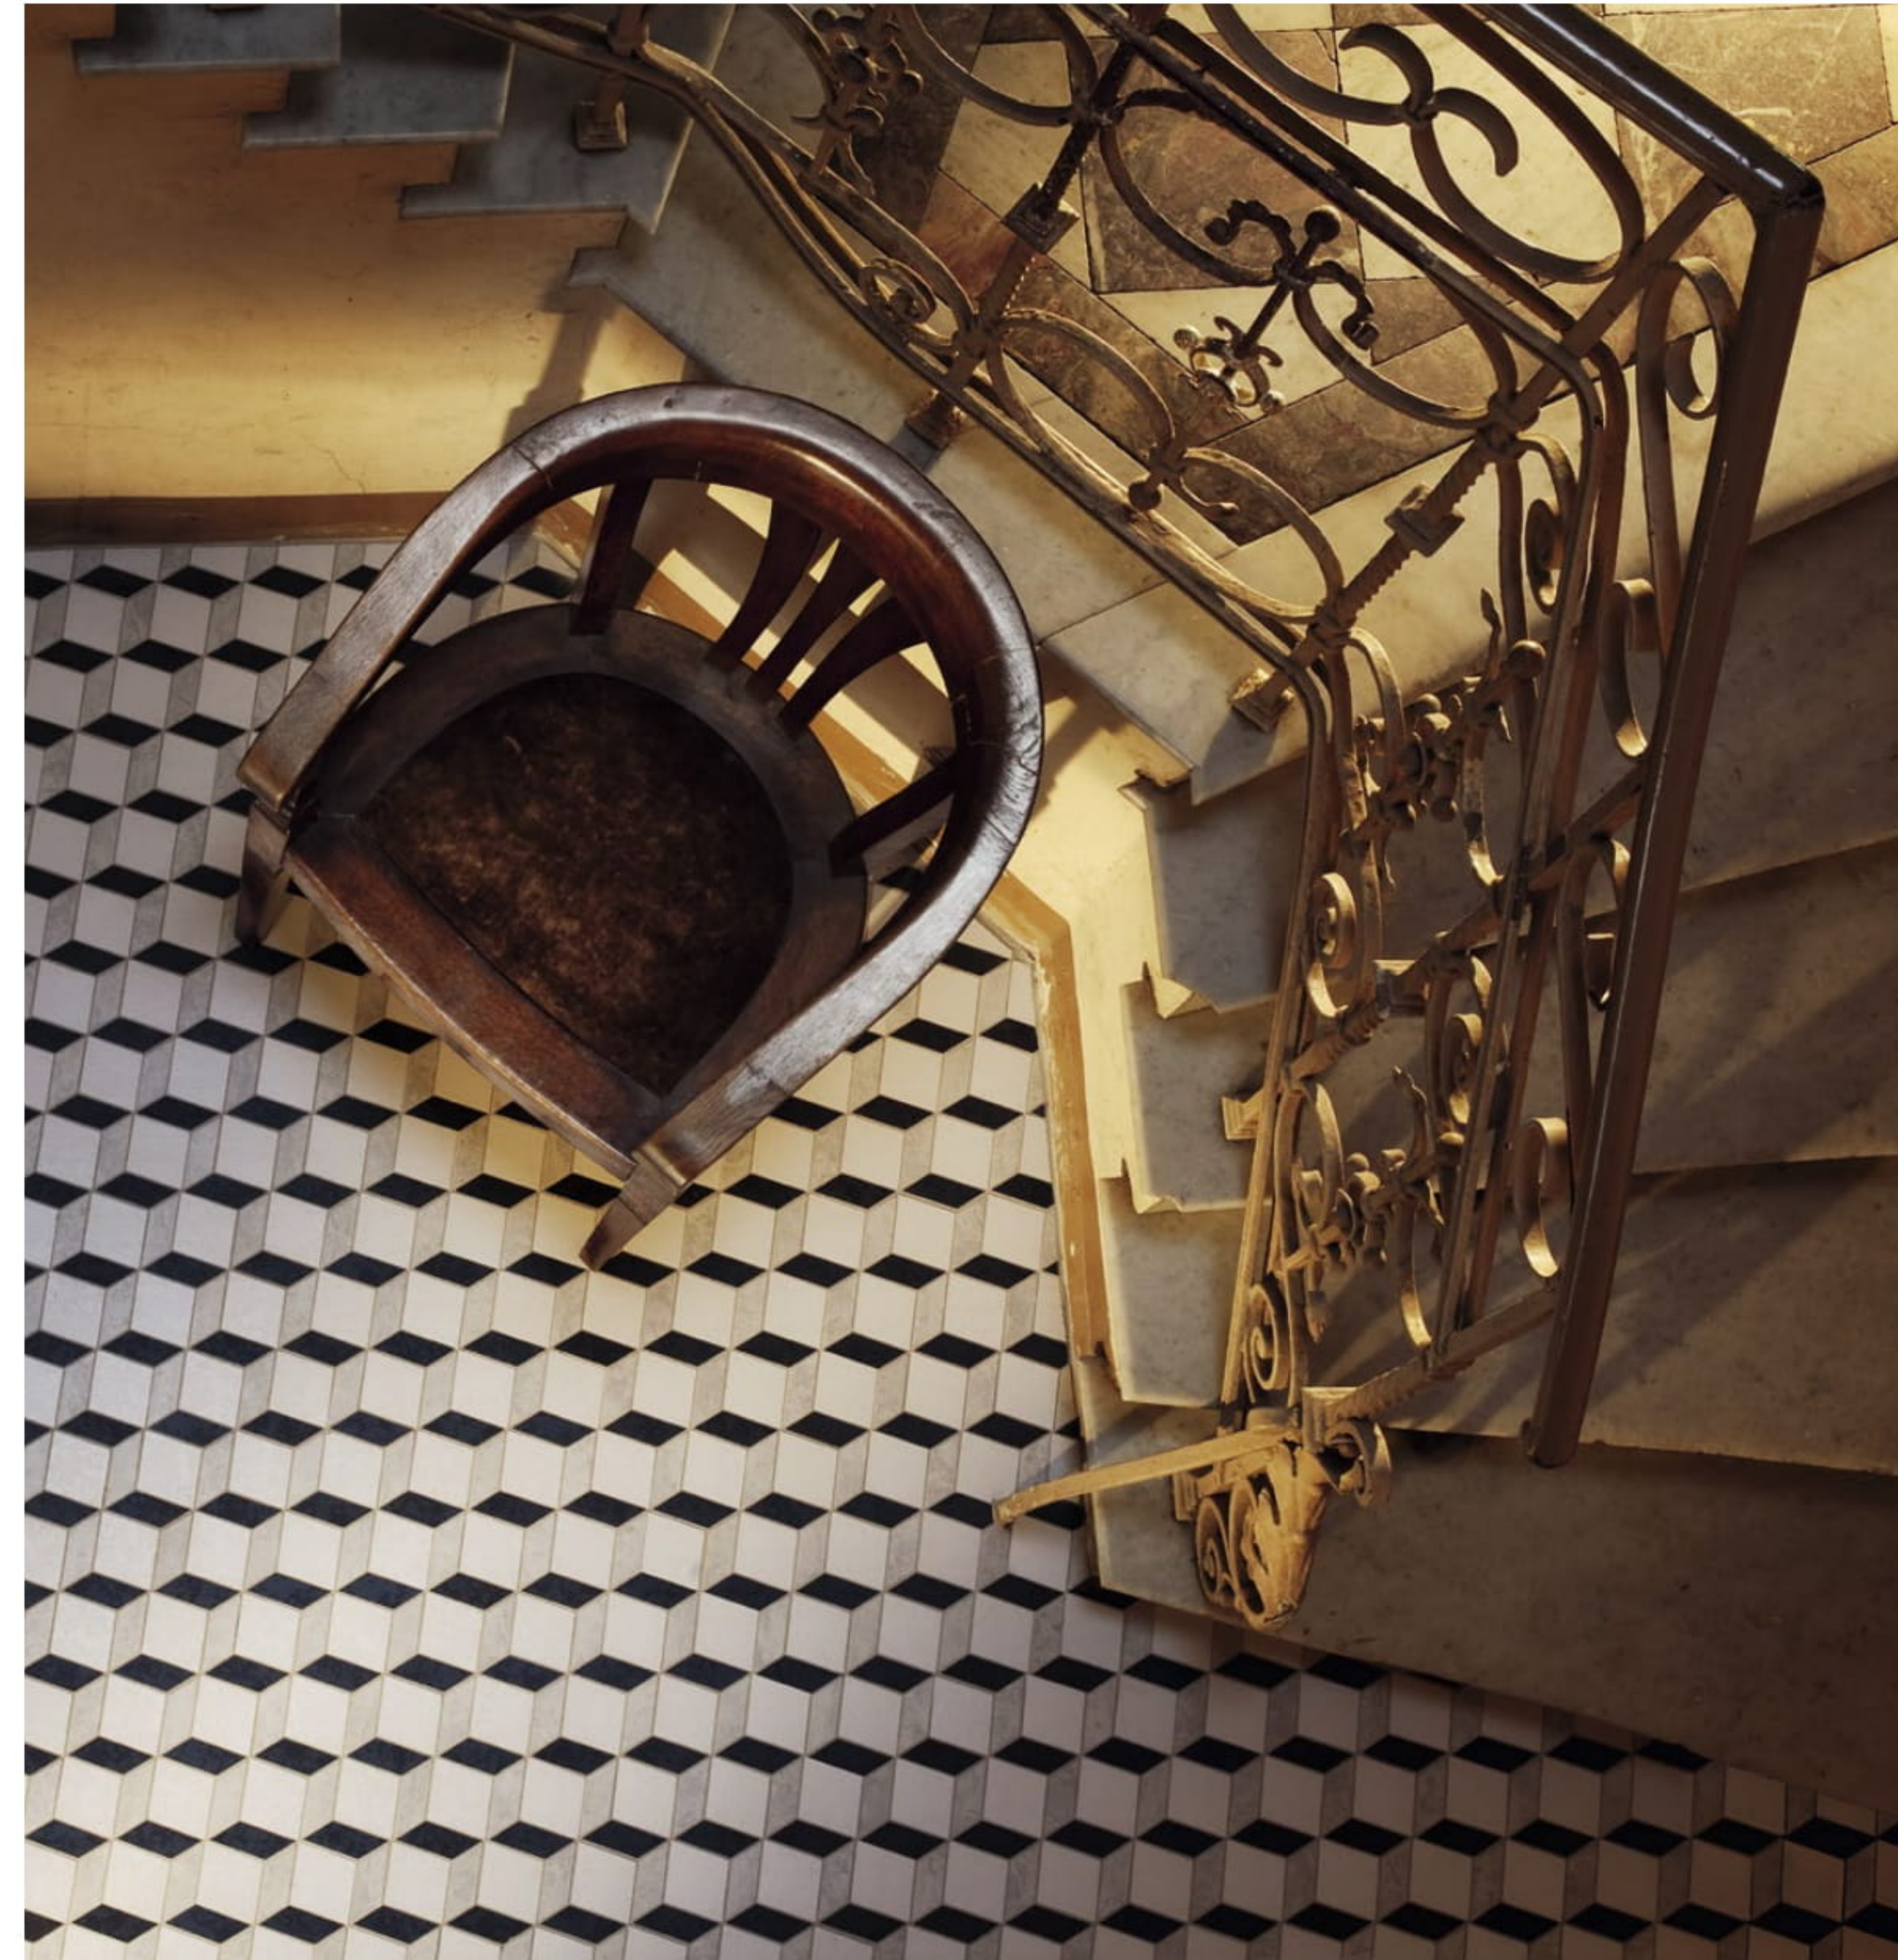

Barcelona

BARCELONA 2A
MOZAIKA GRESOWA | GRES MOSAIC
245 x 298 mm