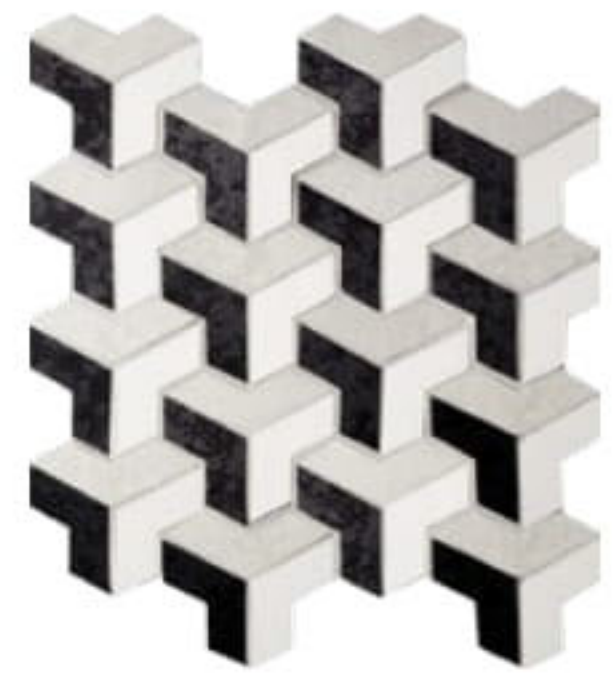

Barcelona

mozaika gresowa | gres mosaic
BARCELONA 1A
235 × 271 mm MAT | MATT