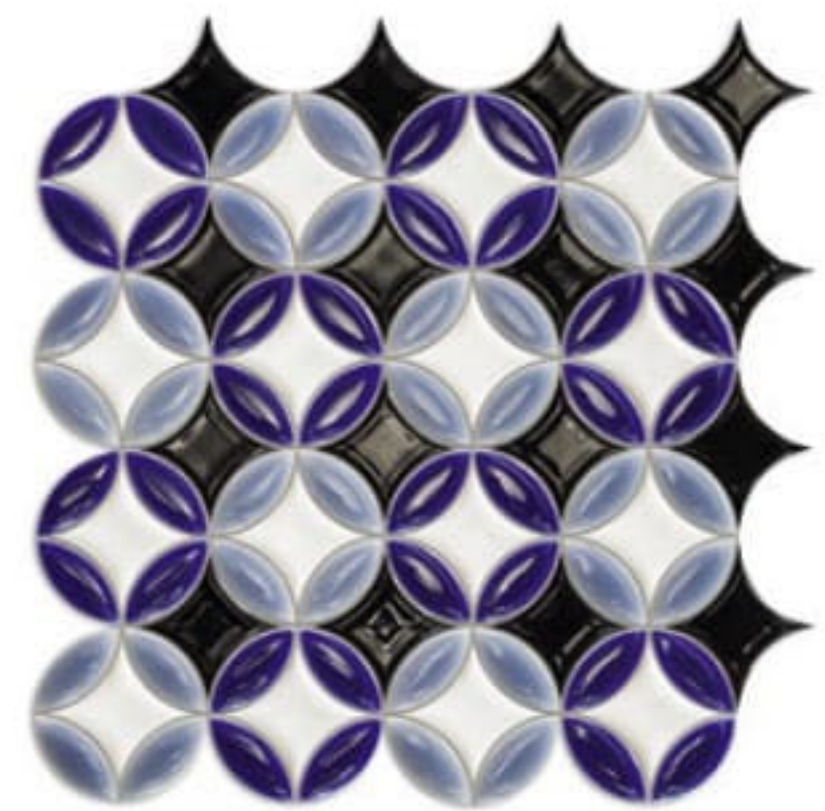

mozaika ścienna | wall mosaic
BARCELONA 5A
314 × 314 mm POŁYSK | GLOSS