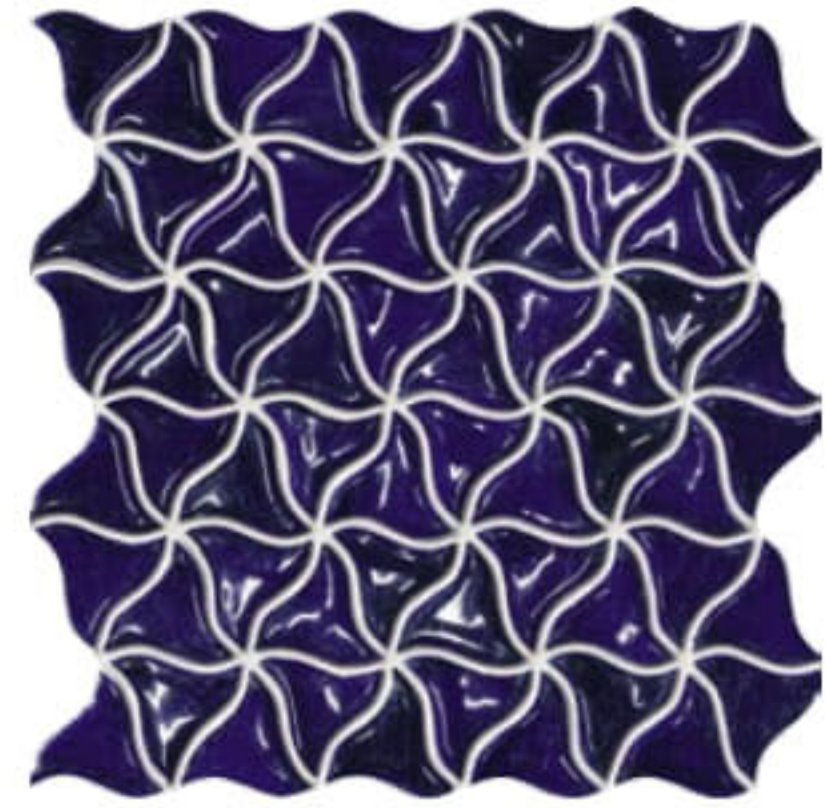

Ułożenie płytek Barcelona Fondo.
 Arrangement of Barcelona Fondo tiles.

Barcelona

mozaika gresowa | gres mosaic
BARCELONA 1A
235 × 271 mm MAT | MATT

mozaika gresowa | gres mosaic
BARCELONA 2A
245 × 298 mm MAT | MATT