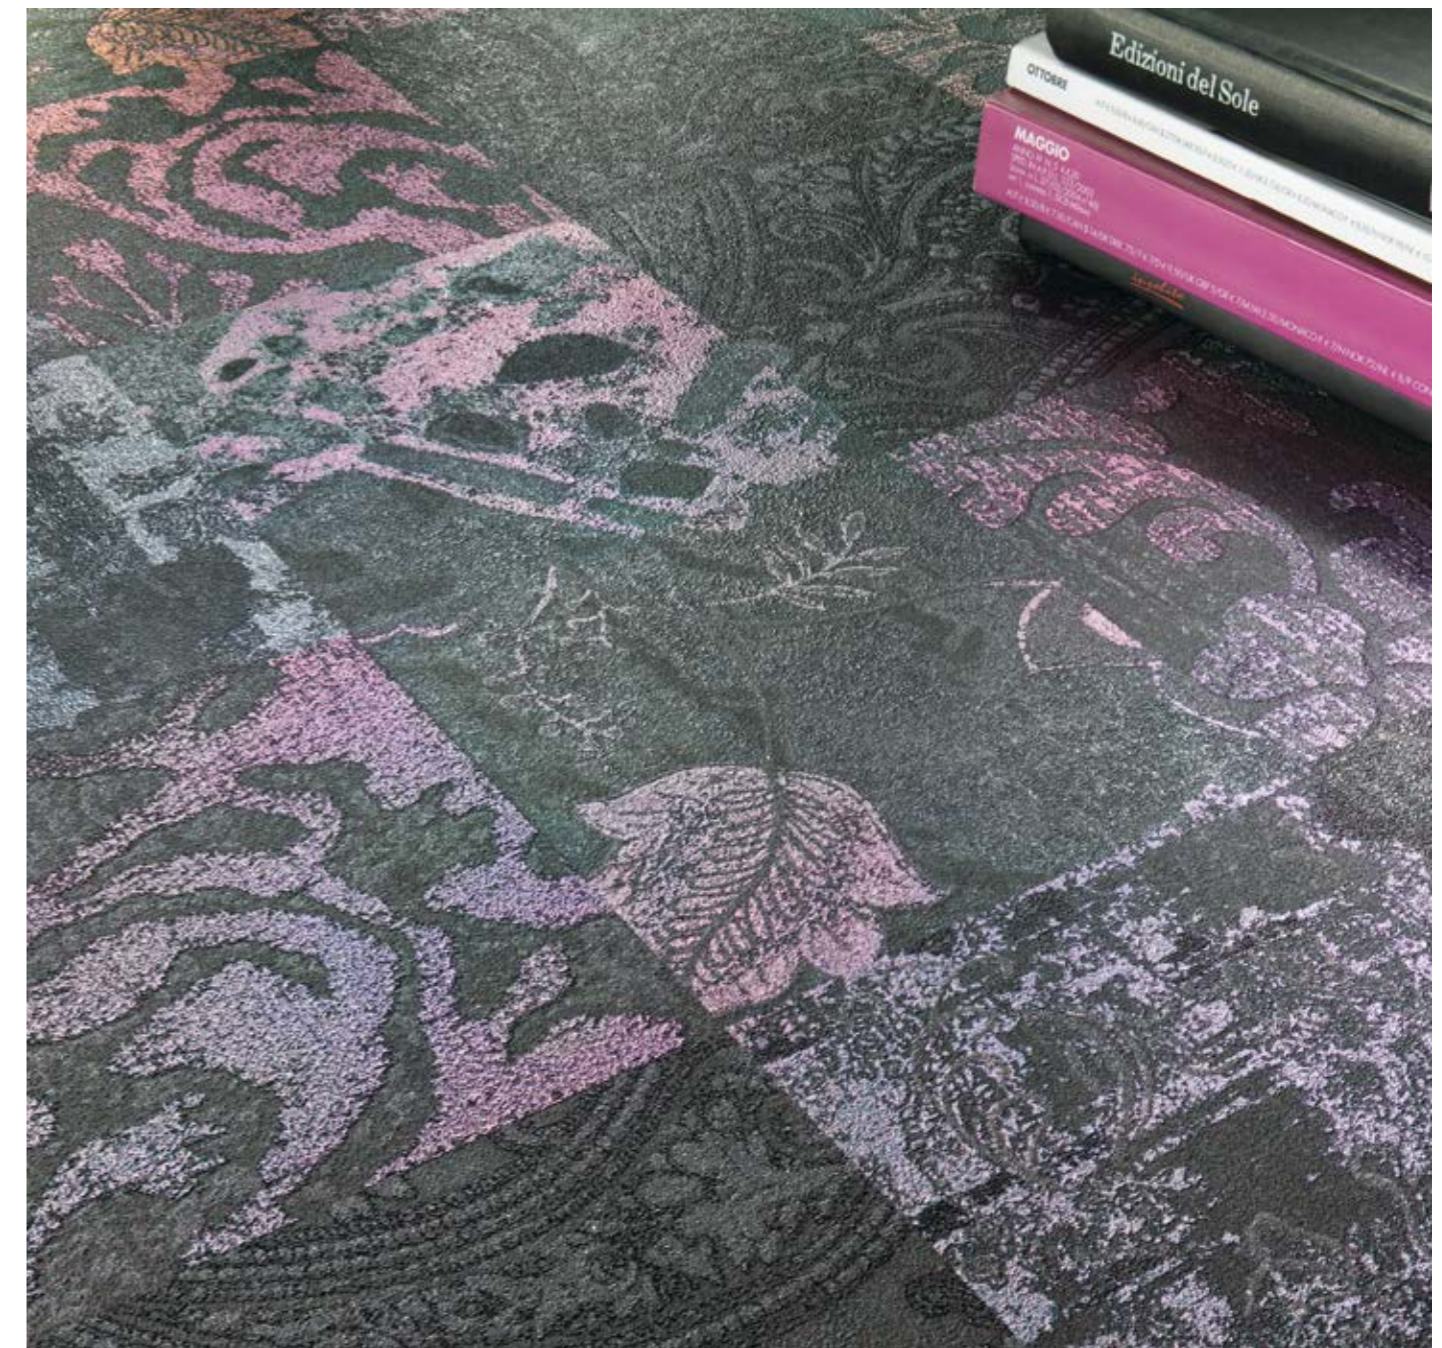

DECORO EMOTION NERO
cm 60x60 - 24"x24" RETTIFICATO ▲ 118
7328555 PC/BOX - PZ/BOX: 2

DECORO EMOTION NERO
cm 30x60 - 12"x24" RETTIFICATO ▲ 93
7328595 PC/BOX - PZ/BOX: 4

DECORO EMOTION NERO
cm 15x60 - 6"x24" RETTIFICATO ▲ 74
7328635 PC/BOX - PZ/BOX: 4