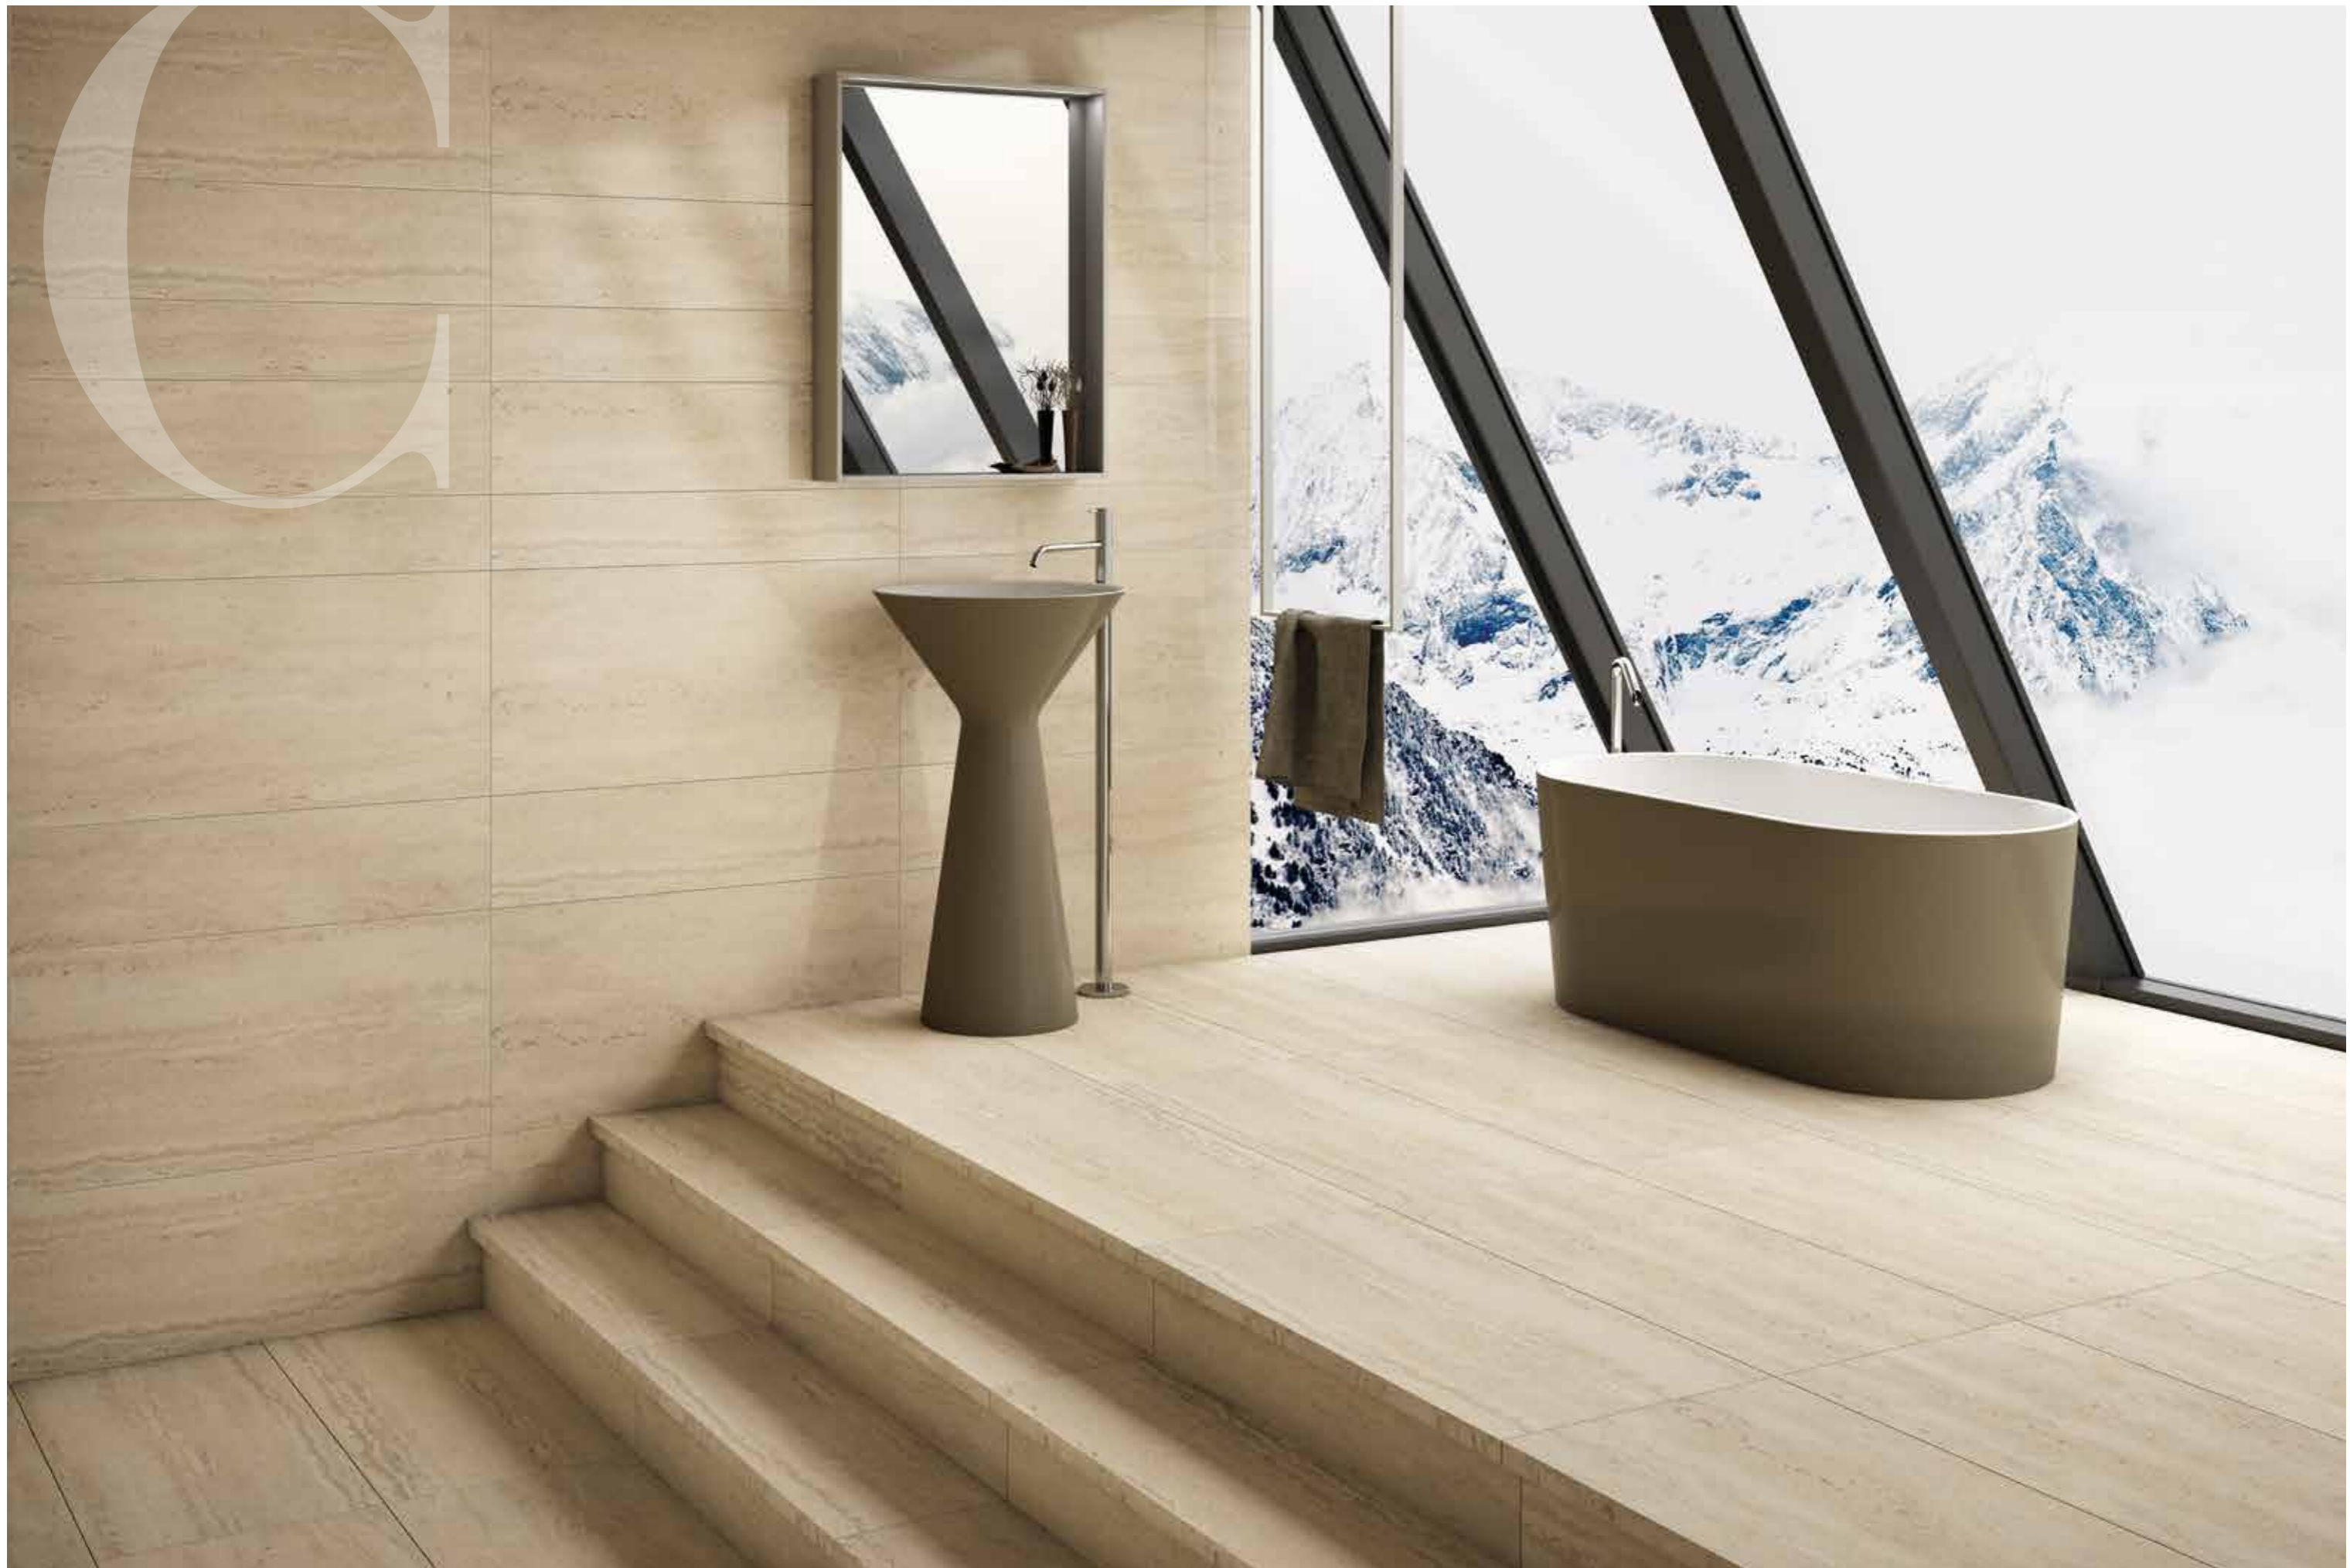

CREMA NATURALE / 44,5X89,2 (17,52"X35,12") 22,1X89,2 (8,7"X35,12") 14,7X89,2 (5,79"X35,12")