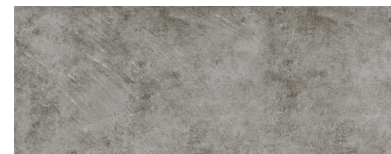

# ZOE

REVESTIMIENTO PASTA ROJA / RED BODY WALL TILES

REVESTIMIENTOS / WALL TILES

REVESTIMIENTO: ZOE PERLA 20x50cm. ZOE GRIS 20x50cm. ZOE DECOR 20x50 cm.

-   
**Revestimiento**  
 Wall tiles
-   
**Mate**  
 Matt
-   
**V3 Moderate**  
 Variation
-   
**Pallet**

ZOE PERLA HAW65  
20x50 cm

ZOE GRIS HAW65  
20x50 cm

D. ZOE-2 P79 6  
20x50 cm

D. ZOE-1 (2 PIEZAS) P79 6  
20x50 cm

ZOE DECOR MIX HAW85 6  
20x50 cm

PAVIMENTO SUGERIDO | RECOMMENDED FLOOR TILE

CORTALS. PORC.	45x45	GRAFITO	
STOCKHOLM. GRES.	45x45	GRIS	
MOLIÈRE. PORC.	45x45	GRIS	