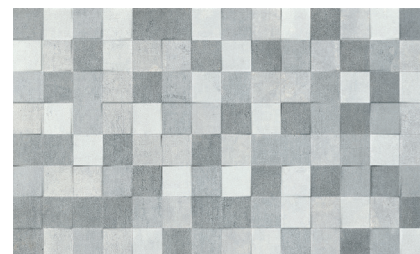

# VITA

REVESTIMIENTO PASTA ROJA / RED BODY WALL TILES

REVESTIMIENTOS / WALL TILES

REVESTIMIENTO: VITA BLANCO 33x55 cm. VITA GREY 33x55 cm. VITA KUBIC GREY MIX 33x55 cm.

 Revestimiento  
Wall tiles

 Mate  
Matt

 V3 Moderate  
Variation

 PAL  
Pallet

VITA BLANCO  
33x55 cm

HAW200

VITA GREY  
33x55 cm

HAW200

VITA KUBIC GREY MIX  
33x55 cm

HAW205 

PAVIMENTO SUGERIDO | RECOMMENDED FLOOR TILE

CORTALS. PORC.	45x45	GRIS	
STOCKHOLM. GRES.	45x45	GRIS	