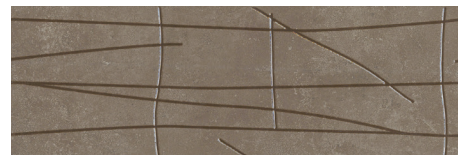

 **Mate**  
Matt

 **V3 Moderate**  
Variation

 **Picking**

STOCKHOLM BEIGE HAW115  
20x60 cm

STOCKHOLM MARRÓN HAW115  
20x60 cm

STOCKHOLM MOSAICO BEIGE HAW125    
20x60 cm

D. ABSTRACT MARRÓN P83   
20x60 cm

STOCKHOLM EVO BEIGE HAW135   
20x60 cm

D. STOCKHOLM-2 MARRÓN P101   
20x60 cm

D. GLOBE BEIGE (2 PIEZAS) P88   
20x60 cm

PAVIMENTO SUGERIDO | RECOMMENDED FLOOR TILE

STOCKHOLM. GRES. 45x45 BEIGE  MARRÓN 