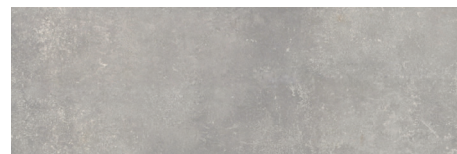

STOCKHOLM GRIS HAW115
20x60 cm