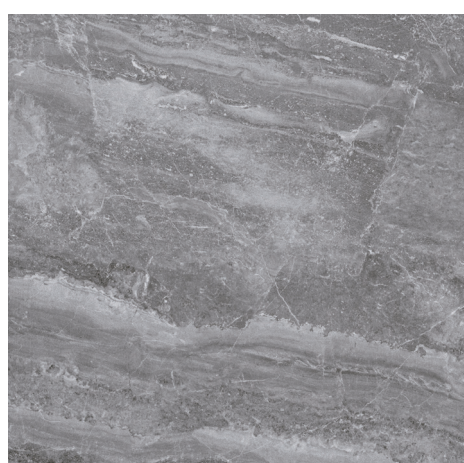

STATION BLANCO
60,5x60,5 cm

HAP75

T073 STATION BEIGE P69
30x30 cm

STATION BEIGE
30x60 cm

HAP95

STATION BLANCO
30x60 cm

HAP95

T073 STATION
BLANCO / PERLA / GRIS P69
30x30 cm