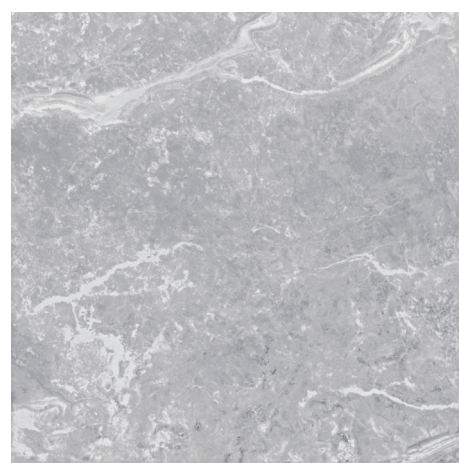

STATION PERLA
60,5x60,5 cm

HAP75