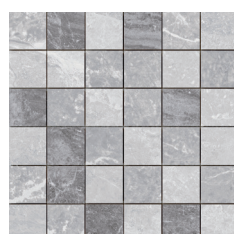

STATION BLANCO
60,5x60,5 cm

HAP75

T073 STATION BEIGE P69
30x30 cm

STATION BEIGE
30x60 cm

HAP95

STATION BLANCO
30x60 cm

HAP95

T073 STATION
BLANCO / PERLA / GRIS P69
30x30 cm