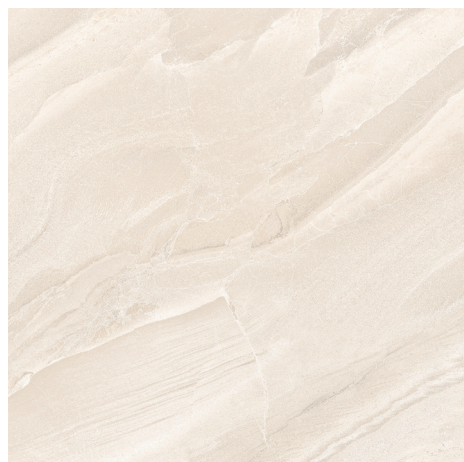

QUINA BEIGE MATE
60,5x60,5 cm
QUINA BEIGE BRILLO
60,5x60,5 cm

HAP75
HAP85