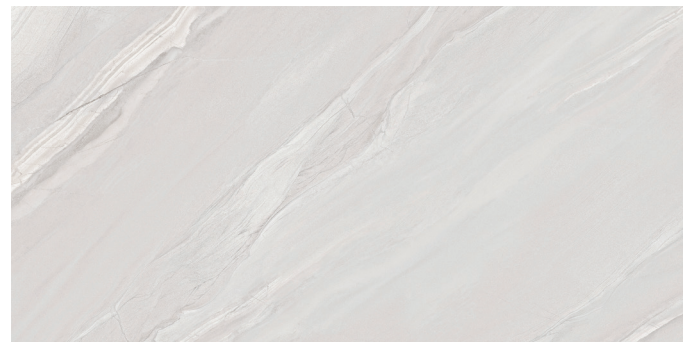

QUINA GRIS MATE
QUINA GRIS BRILLO

45x90 cm
45x90 cm

HAP155
HAP165