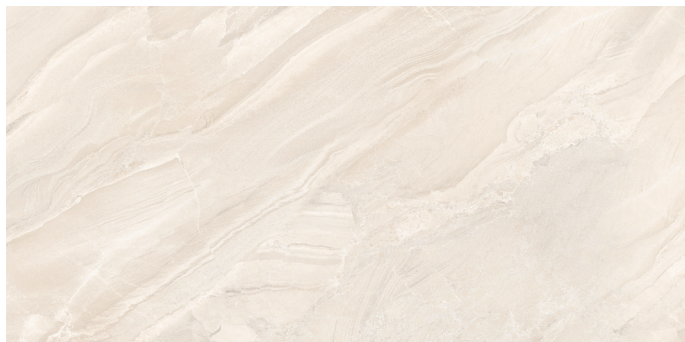

Pav y Rev
Wall & Floor

V3 Moderate
Variation

Antihielo
Frost Resistant

PAL
Pallet

5,4 x 1

UNE-ENV-12633
CLASE1

DIN51130
R9

* QUINA MATE

QUINA BEIGE MATE
QUINA BEIGE BRILLO

45x90 cm
45x90 cm

HAP155
HAP165