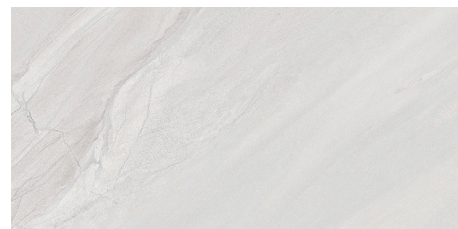

QUINA GRIS MATE
30x60 cm

HAP95