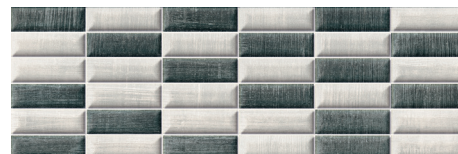

PLANET

REVESTIMIENTO PASTA ROJA / RED BODY WALL TILES

REVESTIMIENTOS / WALL TILES

REVESTIMIENTO: PLANET PERLA 20x60 cm. PLANET GRIS 20x60 cm. PLANET MOSAICO PERLA 20x60 cm.

 Revestimiento
Wall tiles
 Mate
Matt
 V4Substancial
Variation
 PAL
Pallet

PLANET PERLA HAW115
20x60 cm

PLANET MOSAICO PERLA HAW125
20x60 cm

PLANET GRIS HAW115
20x60 cm

PLANET BEIGE HAW115
20x60 cm

PLANET MOSAICO BEIGE HAW125
20x60 cm

PLANET MARRÓN HAW115
20x60 cm

PAVIMENTO SUGERIDO | RECOMMENDED FLOOR TILE

STOCKHOLM. GRES.	45x45	MARRÓN		GRIS	
EXPERIENCE. GRES.	45x45	MARRÓN			
CORTALS. PORC.	45x45	TAUPE	