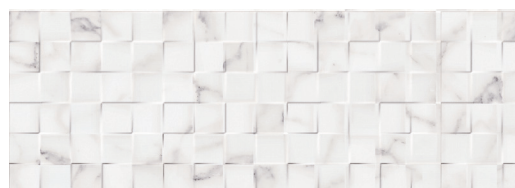

PALATINA

REVESTIMIENTO PASTA ROJA / RED BODY WALL TILES

REVESTIMIENTOS / WALL TILES

REVESTIMIENTO: PALATINA BLANCO 24,2x68,5 cm. PALATINA KUBIC BLANCO 24,2x68,5 cm.

 **Revestimiento**
Wall tiles

 **Brillo**
Glossy

 **V4Substantial**
Variation

 **Pallet**

PALATINA BLANCO
24,2x68,5 cm

HAW145

PALATINA KUBIC BLANCO
24,2x68,5 cm

HAW155

PAVIMENTO SUGERIDO | RECOMMENDED FLOOR TILE

PALATINA. GRES.