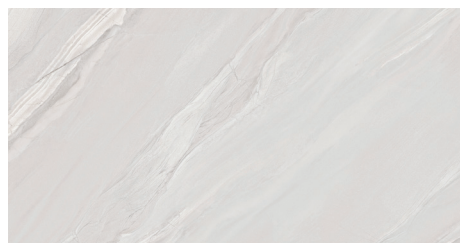

PALATINA STRIPES BLANCO BRILLO HAW105
31,6x60 cm

PALATINA KUBIC MIX BRILLO HAW105
31,6x60 cm

PAVIMENTO SUGERIDO | RECOMMENDED FLOOR TILE

PALATINA. PORC.	45x45	BLANCO BRILLO
-----------------	-------	---------------

QUINA

REVESTIMIENTO PASTA ROJA / RED BODY WALL TILES

QUINA BEIGE BRILLO HAW95
31,6x60 cm

QUINA KUBIC BEIGE BRILLO HAW105
31,6x60 cm

QUINA GRIS BRILLO HAW95
31,6x60 cm

QUINA KUBIC GRIS BRILLO HAW105
31,6x60 cm

PAVIMENTO SUGERIDO | RECOMMENDED FLOOR TILE

QUINA. PORC.	60,5x60,5	BEIGE	GRIS
--------------	-----------	-------	------