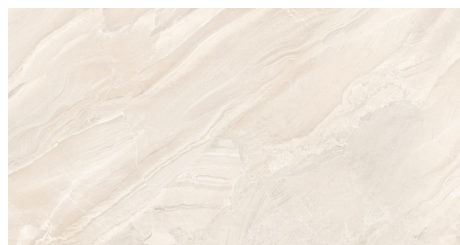

QUINA

REVESTIMIENTO PASTA ROJA / RED BODY WALL TILES

QUINA BEIGE BRILLO HAW95
31,6x60 cm