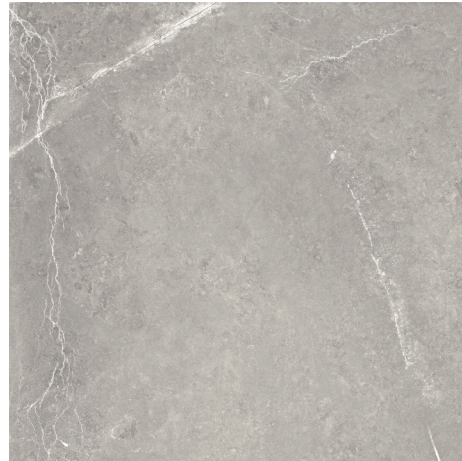

2x1,2

PAL

NIVAL BLANCO MATE
60,5x60,5 cm

HAP75

NIVAL BLANCO BRILLO
60,5x60,5 cm

HAP85

NIVAL BLANCO BRILLO
RECT. 60x60 cm

HAP96
PORCELART