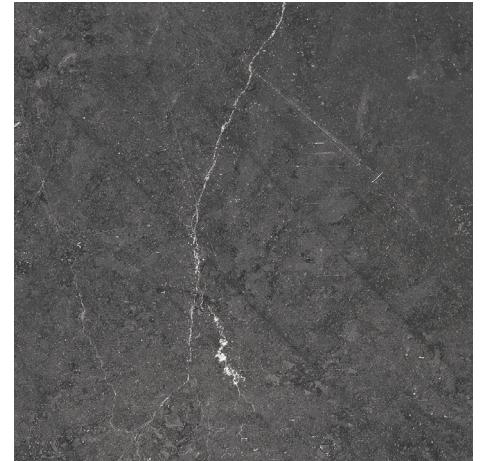

PAL

NIVAL GRIS MATE
60,5x60,5 cm

HAP75

NIVAL GRIS BRILLO
60,5x60,5 cm

HAP85

NIVAL GRIS BRILLO
RECT. 60x60 cm

HAP96
PORCELART

PAL

NIVAL NEGRO MATE
60,5x60,5 cm

HAP75

NIVAL NEGRO BRILLO
60,5x60,5 cm

HAP85

NIVAL NEGRO BRILLO
RECT. 60x60 cm

HAP96
PORCELART

PAL

NIVAL MATE BLANCO
30x60 cm