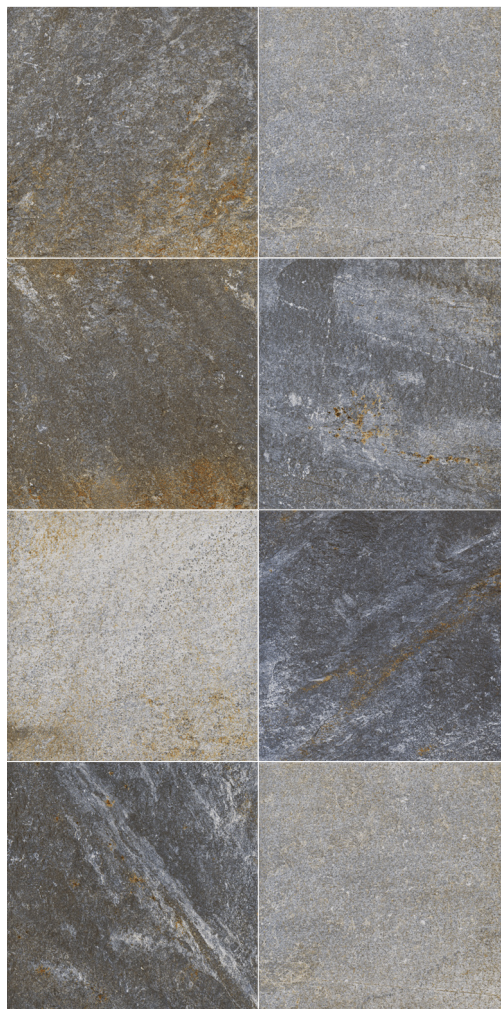

# NÁPOLES ANTISLIP

GRESPORCELÁNICOESMALTADO/GLAZEDPORCELAIN

PORCELÁNICO / PORCELAIN TILE

PAVIMENTO: NÁPOLES GRIS 33,3x33,3 cm.

-   
**Pavimento**  
 Floor Tiles
-   
**Mate**  
 Matt
-   
**Antideslizante**  
 Antislip
-   
**Antihielo**  
 Frost Resistant
-   
**V4Substancial**  
 Variation
-   
**PAL**  
 Pallet
-   
**8**

UNE-ENV-12633  
CLASE 3

DIN51130  
R11

NÁPOLES GRIS IV  
**HAP15**  
 33,3x33,3 cm  
CLASE 3 R11

NÁPOLES CREMA IV  
**HAP15**  
 33,3x33,3 cm  
CLASE 3 R11

PIEZAS COMPLEMENTARIAS | COMPLEMENTARY PIECES

 ESQ. PELDAÑO  
TÉCNICO  
**P92** 33,3x33,3 cm 13x13"