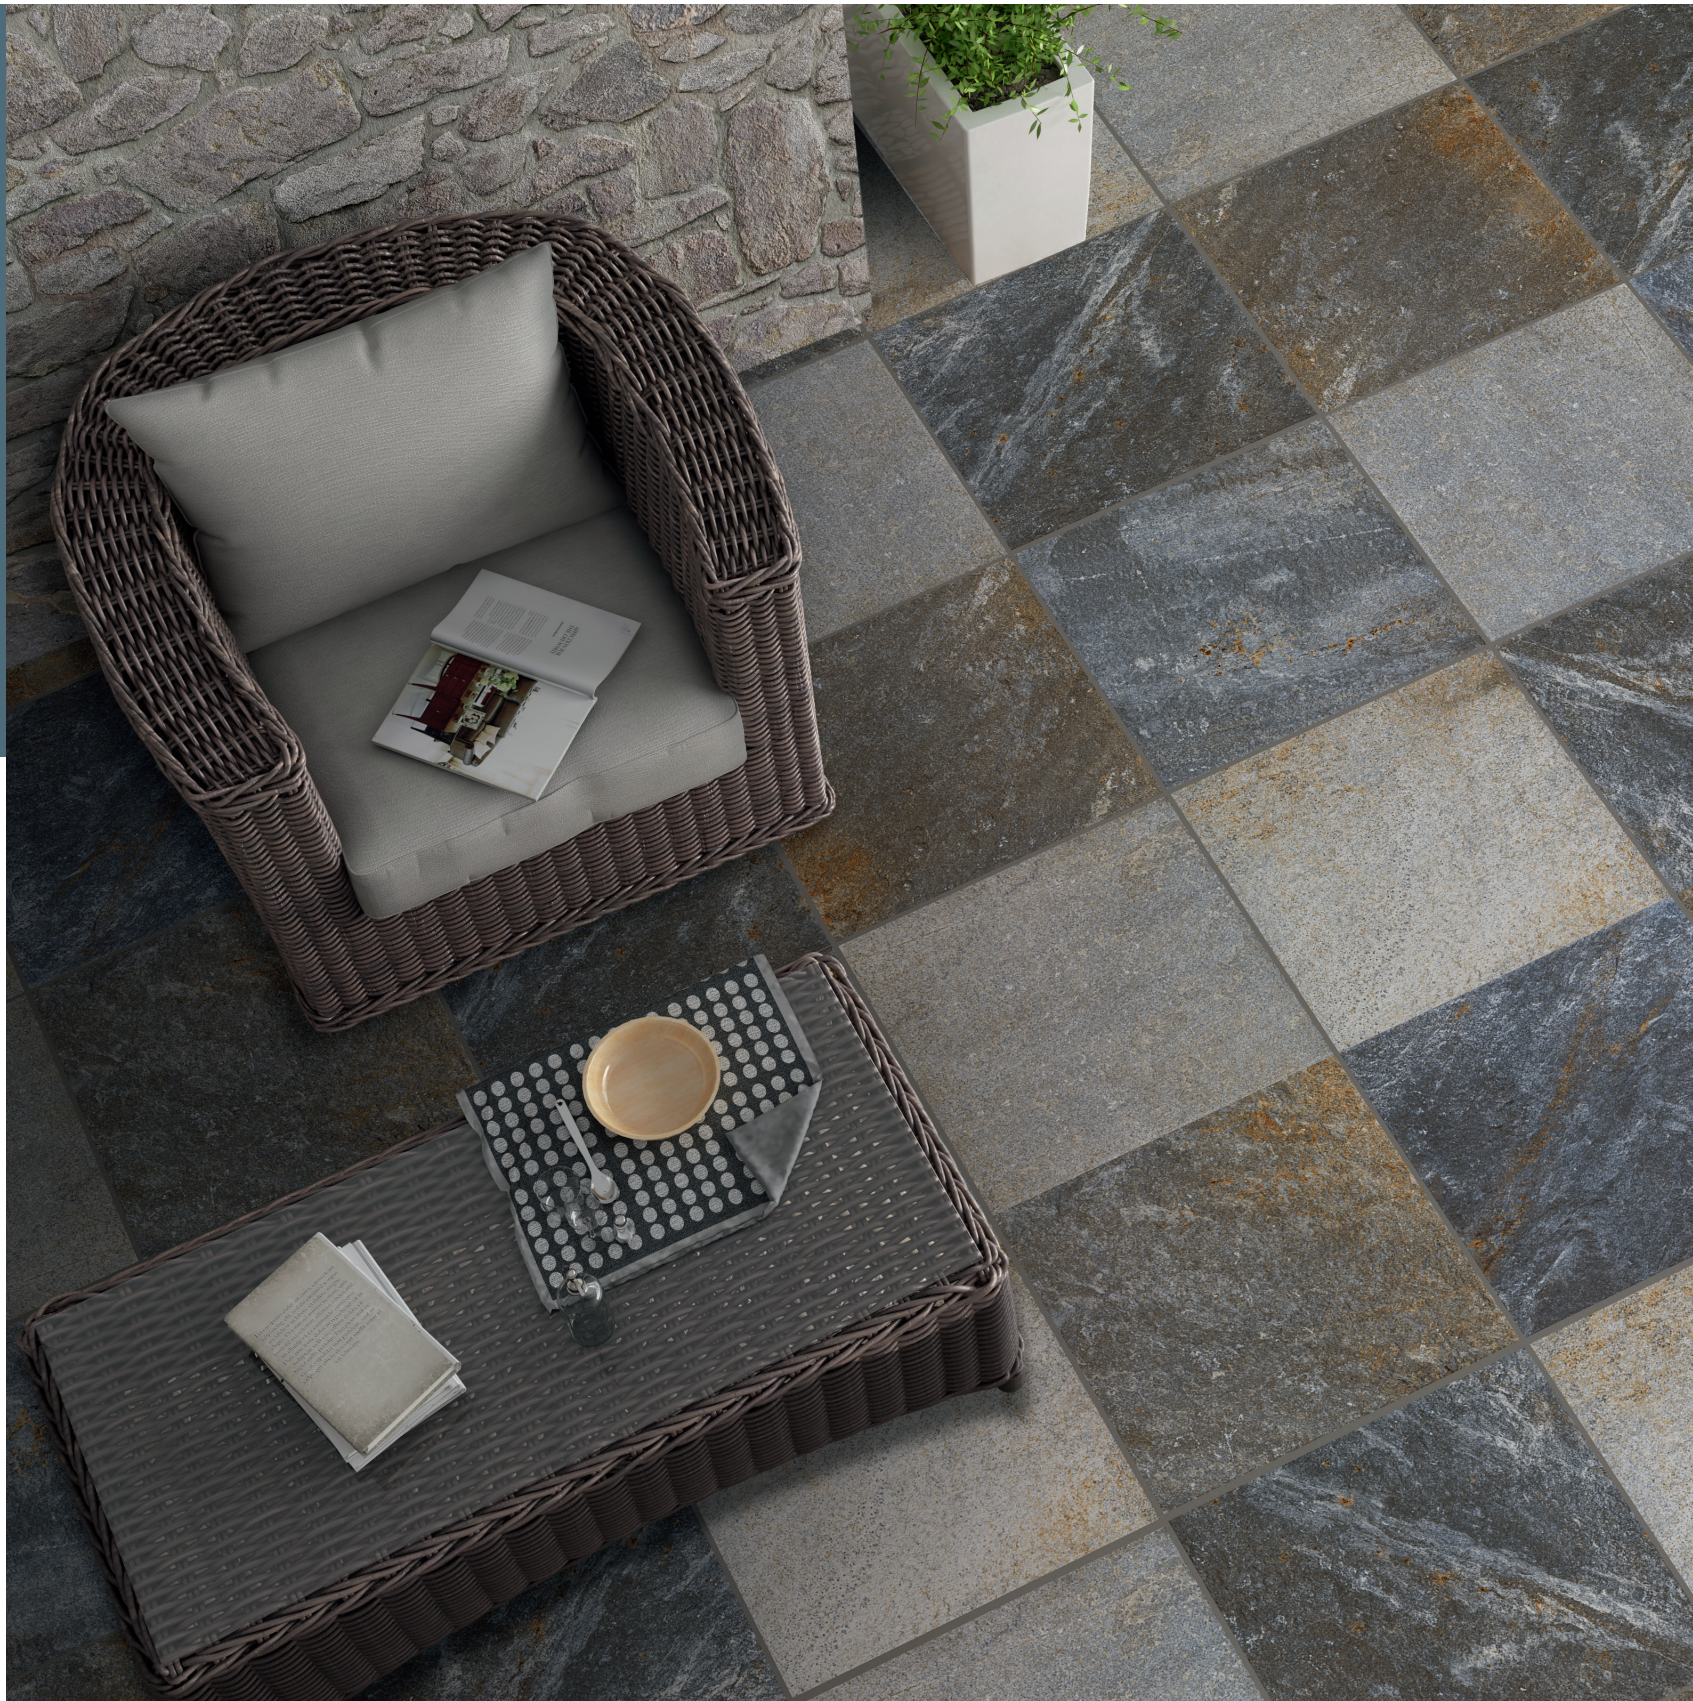

# NÁPOLES ANTISLIP

GRESPORCELÁNICOESMALTADO/GLAZEDPORCELAIN

PORCELÁNICO / PORCELAIN TILE

PAVIMENTO: NÁPOLES GRIS 33,3x33,3 cm.

-   
**Pavimento**  
 Floor Tiles
-   
**Mate**  
 Matt
-   
**Antideslizante**  
 Antislip
-   
**Antihielo**  
 Frost Resistant
-   
**V4Substancial**  
 Variation
-   
**PAL**  
 Pallet
-   
**8**

UNE-ENV-12633  
CLASE 3

DIN51130  
R11

NÁPOLES GRIS IV  
**HAP15**  
 33,3x33,3 cm  
CLASE 3 R11

NÁPOLES CREMA IV  
**HAP15**  
 33,3x33,3 cm  
CLASE 3 R11

PIEZAS COMPLEMENTARIAS | COMPLEMENTARY PIECES

 ESQ. PELDAÑO  
TÉCNICO  
**P92** 33,3x33,3 cm 13x13"