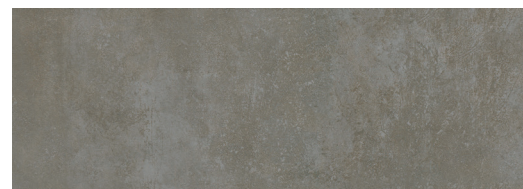

MIKADO

REVESTIMIENTO PASTA ROJA / RED BODY WALL TILES

REVESTIMIENTOS / WALL TILES

REVESTIMIENTO: MIKADO GRIS 24,2x68,5 cm. MIKADO KUBIC GRIS 24,2x68,5 cm. MIKADO KUBIC PERLA 24,2x68,5 cm.

 **Revestimiento**
Wall tiles

 **Mate**
Matt

 **V3 Moderate**
Variation

 **PAL**
Pallet

MIKADO PERLA
24,2x68,5 cm

HAW145

MIKADO GRIS
24,2x68,5 cm

HAW145

MIKADO KUBIC PERLA
24,2x68,5 cm

HAW155

MIKADO KUBIC GRIS
24,2x68,5 cm

HAW155

D. MIKADO 2 MIX
24,2x68,5 cm

P105

D. MIKADO 3 GRIS
24,2x68,5 cm

P105

PAVIMENTO SUGERIDO | RECOMMENDED FLOOR TILE