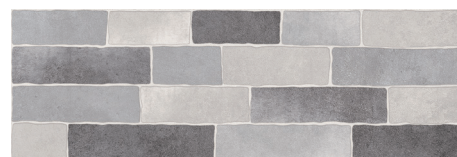

# MADOX

REVESTIMIENTO PASTA ROJA / RED BODY WALL TILES

REVESTIMIENTOS / WALL TILES

REVESTIMIENTO: MADOX ANTRACITA 20x60 cm MADOX RELIEVE GRIS 20x60 cm MADOX DECOR GRIS 20x60 cm

-   
**Revestimiento**  
 Wall tiles
-   
**Mate**  
 Matt
-   
**V3 Moderate**  
 Variation
-   
**Picking**

MADOX RELIEVE GRIS HAW125 

MADOX RELIEVE ANTRACITA HAW125 

MADOX BRICK MIX HAW125 

D. MADOX-2 BLANCO P81  
20x60 cm

PAVIMENTO SUGERIDO | RECOMMENDED FLOOR TILE

MADOX. PORC.	60,5x60,5	BLANCO	GRIS	ANTRACITA
MADOX. PORC.	60x60 Rect.	BLANCO	GRIS	