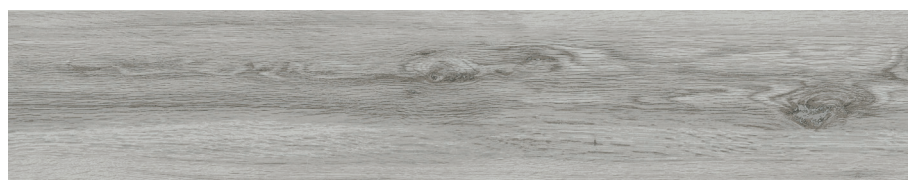

KUARI GRIS

23.3x120 cm

HAPI35