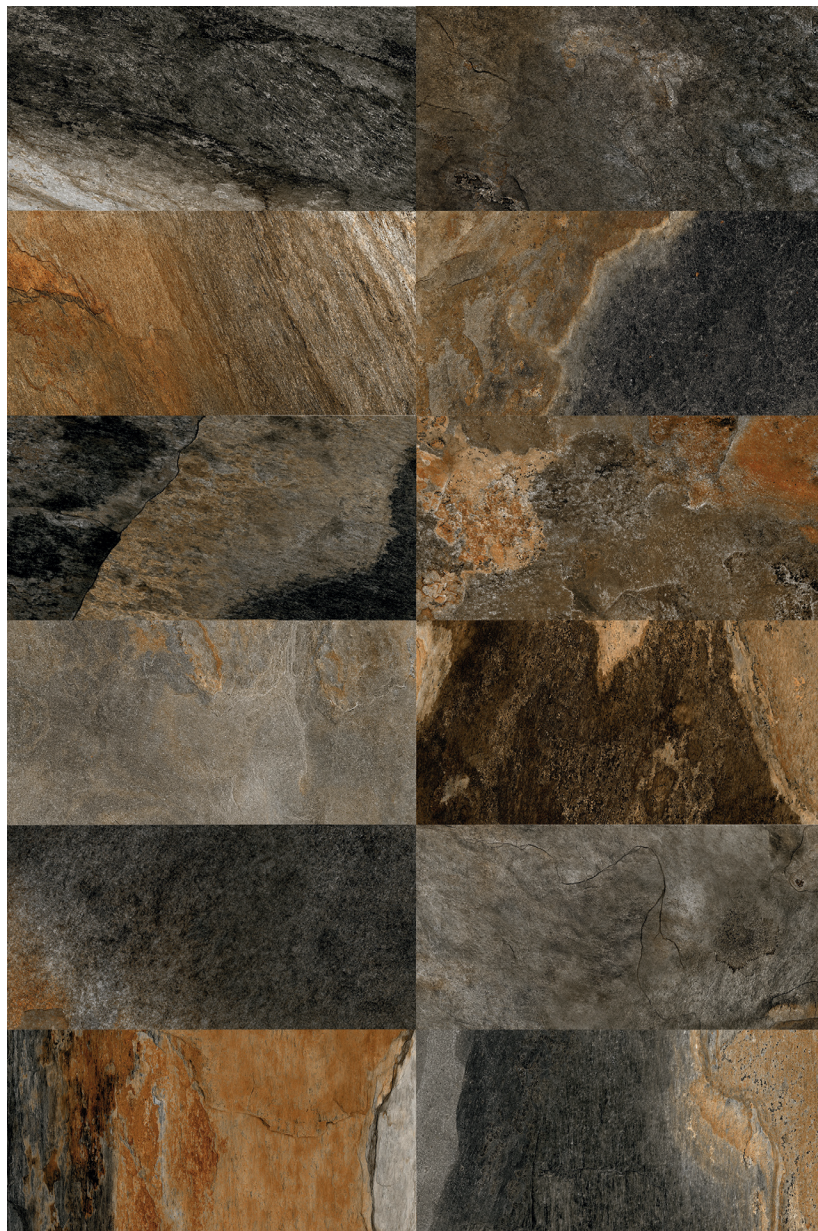

# KOMY

GRES PORCELÁNICO ESMALTADO / GLAZED PORCELAIN

PORCELÁNICO / PORCELAIN TILE

REVESTIMIENTO: KOMY STONE 30x60 cm.

-   
**Pav y Rev**  
Wall & Floor
-   
**Mate**  
Matt
-   
**Antihielo**  
Frost Resistant
-   
**V4Substancial**  
Variation
-   
**PAL**  
Pallet
-   
**12**
- |               |          |
|---------------|----------|
| UNE-ENV-12633 | DIN51130 |
| CLASE1        | R9       |

**KOMY STONE**  
30x60 cm

**HAP95**

**T074 KOMY SOTNE**  
30x30 cm

**P69**  
11

PIEZAS COMPLEMENTARIAS | COMPLEMENTARY PIECES

- 
**RODAPIÉ**  
**P30** 8x60 cm 3"x23,6"