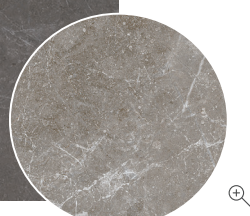

KIBAL

GRES PORCELÁNICO ESMALTADO PORCELART / GLAZED PORCELAIN PORCELART

PORCELÁNICO / PORCELAIN TILE

PAVIMENTO: KIBAL GRIS 45x90 cm.

 Pavimento
Floor Tiles

 V3 Moderate
Variation

 PAL
Pallet

 10

 PORCELANT

KIBAL GRIS MATE
60,5x60,5 cm

HAP75

KIBAL GRIS MATE
KIBAL GRIS BRILLO

45x90 cm
45x90 cm

HAP155
HAP165

PIEZAS COMPLEMENTARIAS | COMPLEMENTARY PIECES

	ESQ. PELDAÑO TÉCNICO P114 60,5x60,5 cm 24"x24" P114 45x90 cm 18"x36"		PELDAÑO TÉCNICO P92 60,5x60,5 cm 24"x24" P98 45x90 cm 18"x36" P120 90x45 cm 36"x18"		ESQ. HUELLA P90 60,5x60,5 cm 24"x24" P90 45x90 cm 18"x36" P120 90x45 cm 36"x18"		HUELLA P80 60,5x60,5 cm 24"x24" P80 45x90 cm 18"x36" P89 90x45 cm 36"x18"		RODAPIÉ P30 8x60,5 cm 3"x24" P25 8x45 cm 3"x18"
--	--	---	--	---	--	---	--	---	---