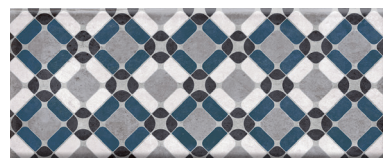

# KEY WEST

REVESTIMIENTO PASTA ROJA / RED BODY WALL TILES

REVESTIMIENTOS / WALL TILES

REVESTIMIENTO: KEY WEST PERLA 20x50cm. KEY WEST TURQUESA 20x50cm. D. KEY WEST-1 PERLA 20x50cm.

KEY WEST PERLA  
20x50 cm HAW65

KEY WEST MOSAICO PERLA HAW75

KEY WEST DECOR PERLA HAW85

KEY WEST GRIS  
20x50 cm HAW65

D. KEY WEST-5 GRIS P78

D. KEY WEST-3 PERLA (2 PIEZAS) P82

KEY WEST TURQUESA  
20x50 cm HAW65

D. KEY WEST-5 TURQUESA P78