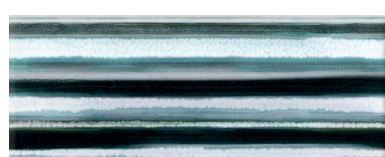

# KEY WEST

REVESTIMIENTO PASTA ROJA / RED BODY WALL TILES

REVESTIMIENTOS / WALL TILES

REVESTIMIENTO: KEY WEST PERLA 20x50cm. KEY WEST TURQUESA 20x50cm. D. KEY WEST-1 PERLA 20x50cm.

KEY WEST PERLA  
20x50 cm HAW65

KEY WEST MOSAICO PERLA HAW75

KEY WEST DECOR PERLA HAW85

KEY WEST GRIS  
20x50 cm HAW65

D. KEY WEST-5 GRIS P78

D. KEY WEST-3 PERLA (2 PIEZAS) P82

KEY WEST TURQUESA  
20x50 cm HAW65

D. KEY WEST-5 TURQUESA P78

D. KEY WEST-1 PERLA (2 PIEZAS) P82

KEY WEST CREMA  
20x50 cm HAW65

KEY WEST MOSAICO CREMA HAW75

D. KEY WEST DECOR CREMA HAW85

D. KEY WEST-3 CREMA (2 PIEZAS) P82

D. KEY WEST-1 CREMA (2 PIEZAS) P82

PAVIMENTO SUGERIDO | RECOMMENDED FLOOR TILE