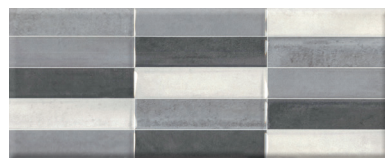

# KEY WEST

REVESTIMIENTO PASTA ROJA / RED BODY WALL TILES

REVESTIMIENTOS / WALL TILES

REVESTIMIENTO: KEY WEST PERLA 20x50cm. KEY WEST TURQUESA 20x50cm. D. KEY WEST-1 PERLA 20x50cm.

KEY WEST PERLA  
20x50 cm HAW65

KEY WEST MOSAICO PERLA HAW75

KEY WEST DECOR PERLA HAW85

KEY WEST GRIS  
20x50 cm HAW65

D. KEY WEST-5 GRIS P78

D. KEY WEST-3 PERLA (2 PIEZAS) P82

KEY WEST TURQUESA  
20x50 cm HAW65

D. KEY WEST-5 TURQUESA P78