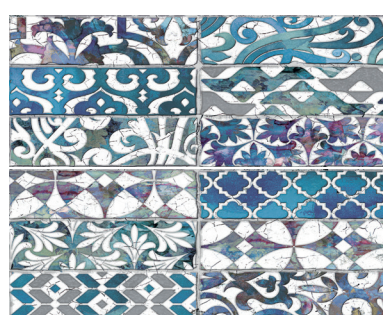

# KEY WEST

REVESTIMIENTO PASTA ROJA / RED BODY WALL TILES

REVESTIMIENTOS / WALL TILES

REVESTIMIENTO: KEY WEST PERLA 20x50cm. KEY WEST TURQUESA 20x50cm. D. KEY WEST-1 PERLA 20x50cm.

KEY WEST PERLA  
20x50 cm HAW65

KEY WEST MOSAICO PERLA HAW75

KEY WEST DECOR PERLA HAW85

KEY WEST GRIS  
20x50 cm HAW65

D. KEY WEST-5 GRIS P78

D. KEY WEST-3 PERLA (2 PIEZAS) P82

KEY WEST TURQUESA  
20x50 cm HAW65

D. KEY WEST-5 TURQUESA P78