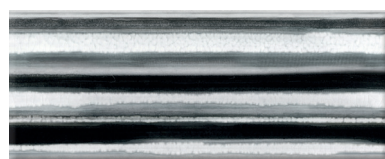

# KEY WEST

REVESTIMIENTO PASTA ROJA / RED BODY WALL TILES

REVESTIMIENTOS / WALL TILES

REVESTIMIENTO: KEY WEST PERLA 20x50cm. KEY WEST TURQUESA 20x50cm. D. KEY WEST-1 PERLA 20x50cm.

KEY WEST PERLA  
20x50 cm HAW65

KEY WEST MOSAICO PERLA HAW75

KEY WEST DECOR PERLA HAW85

KEY WEST GRIS  
20x50 cm HAW65

D. KEY WEST-5 GRIS P78

D. KEY WEST-3 PERLA (2 PIEZAS) P82

KEY WEST TURQUESA  
20x50 cm HAW65

D. KEY WEST-5 TURQUESA P78