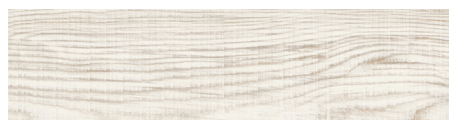

PAL

KATMANDÚ BLANCO 15,3x58,9 cm

HAP60

IV