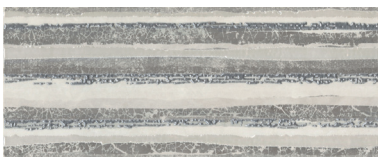

FRANKLIN GRIS HAW65
20x50 cm

D. FRANKLIN-1 PERLA P77
20x50 cm