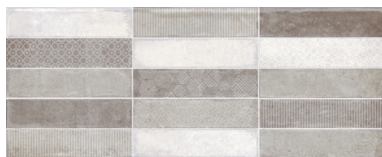

FRANKLIN PERLA HAW65
20x50 cm

FRANKLIN MOSAICO PERLA HAW75
20x50 cm