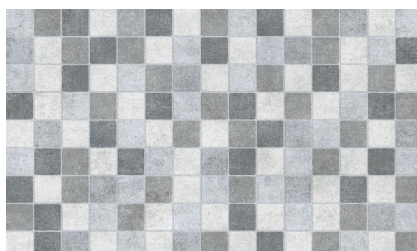

FOSTER

REVESTIMIENTO PASTA ROJA / RED BODY WALL TILES

REVESTIMIENTOS / WALL TILES

REVESTIMIENTO: FOSTER CREMA 33x55 cm. FOSTER BRICK TAUPE 33x55 cm.

 Revestimiento
Wall tiles
 Mate
Matt
 V2 Slight
Variation
 PAL
Pallet

FOSTER PERLA HAW200
33x55 cm

FOSTER CREMA HAW200
33x55 cm

FOSTER GRIS HAW200
33x55 cm

FOSTER TAUPE HAW200
33x55 cm

FOSTER BRICK GRIS HAW205 

FOSTER BRICK TAUPE HAW205 

FOSTER MOSAICO PERLA HAW205 

FOSTER MOSAICO CREMA HAW205 

PAVIMENTO SUGERIDO | RECOMMENDED FLOOR TILE

CORTALS. PORC.	45x45	GRIS		GRAFITO	
DOM. PORC.	30x60 60,5x60,5	ANTRACITA			
STOCKHOLM. GRES.	45x45	MARRÓN			