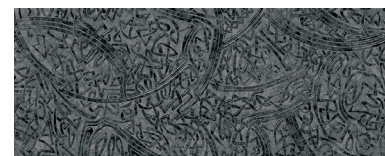

FACTORY

REVESTIMIENTO PASTA ROJA / RED BODY WALL TILES

REVESTIMIENTOS / WALL TILES

REVESTIMIENTO: FACTORY GRIS 20x50cm. FACTORY GRAFITO 20x50cm. D. FACTORY GRAFITO 20x50cm.

FACTORY BLANCO HAW65
20x50 cm

FACTORY GRIS HAW65
20x50 cm

FACTORY GRAFITO HAW65
20x50 cm

D. FACTORY BLANCO P83 6
20x50 cm

D. FACTORY GRIS P83 6
20x50 cm

D. FACTORY GRAFITO P83 6
20x50 cm

L. FACTORY BLANCO P54 20
4,7x50 cm

L. FACTORY GRIS P54 20
4,7x50 cm

L. FACTORY GRAFITO P54 20
4,7x50 cm