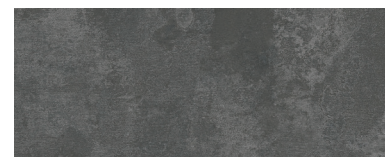

FACTORY

REVESTIMIENTO PASTA ROJA / RED BODY WALL TILES

REVESTIMIENTOS / WALL TILES

REVESTIMIENTO: FACTORY GRIS 20x50cm. FACTORY GRAFITO 20x50cm. D. FACTORY GRAFITO 20x50cm.

FACTORY BLANCO HAW65
20x50 cm

FACTORY GRIS HAW65
20x50 cm