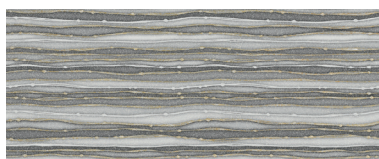

D. MIRANDA-2 GRIS P83 6
20x50 cm