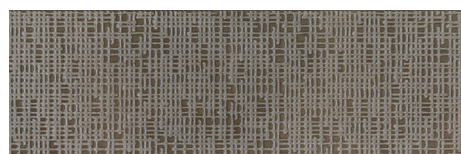

# EXPERIENCE

REVESTIMIENTO PASTA ROJA / RED BODY WALL TILES

REVESTIMIENTOS / WALL TILES

REVESTIMIENTO: EXPERIENCE ANTRACITA 20x60 cm. EXPERIENCE GRIS 20x60 cm. EXPERIENCE MOSAICO GRIS 20x60 cm.

EXPERIENCE ANTRACITA HAW115  
20x60 cm

EXPERIENCE GRIS HAW115  
20x60 cm

D. BETH ANTRACITA P83 6  
20x60 cm

EXPERIENCE MOSAICO GRIS HAW125 6  
20x60 cm

D. RANDOM ANTRACITA P85 6  
20x60 cm

D. EXPERIENCE GRIS P89 6  
20x60 cm

EXPERIENCE MARRÓN HAW115  
20x60 cm

EXPERIENCE BEIGE HAW115  
20x60 cm

D. BETH MARRÓN P83 6  
20x60 cm

EXPERIENCE MOSAICO BEIGE HAW125 6  
20x60 cm

D. RANDOM MARRÓN P85 6  
20x60 cm

D. EXPERIENCE BEIGE P89 6  
20x60 cm

PAVIMENTO SUGERIDO | RECOMMENDED FLOOR TILE