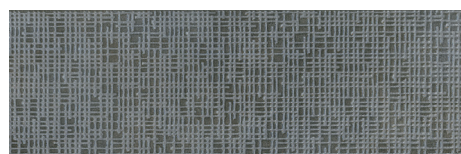

# EXPERIENCE

REVESTIMIENTO PASTA ROJA / RED BODY WALL TILES

REVESTIMIENTOS / WALL TILES

REVESTIMIENTO: EXPERIENCE ANTRACITA 20x60 cm. EXPERIENCE GRIS 20x60 cm. EXPERIENCE MOSAICO GRIS 20x60 cm.

EXPERIENCE ANTRACITA HAW115  
20x60 cm

EXPERIENCE GRIS HAW115  
20x60 cm

D. BETH ANTRACITA P83 6  
20x60 cm

EXPERIENCE MOSAICO GRIS HAW125 6  
20x60 cm

D. RANDOM ANTRACITA P85 6  
20x60 cm

D. EXPERIENCE GRIS P89 6  
20x60 cm

EXPERIENCE MARRÓN HAW115  
20x60 cm

EXPERIENCE BEIGE HAW115  
20x60 cm

D. BETH MARRÓN P83 6  
20x60 cm

EXPERIENCE MOSAICO BEIGE HAW125 6  
20x60 cm

D. RANDOM MARRÓN P85 6  
20x60 cm

D. EXPERIENCE BEIGE P89 6  
20x60 cm

PAVIMENTO SUGERIDO | RECOMMENDED FLOOR TILE