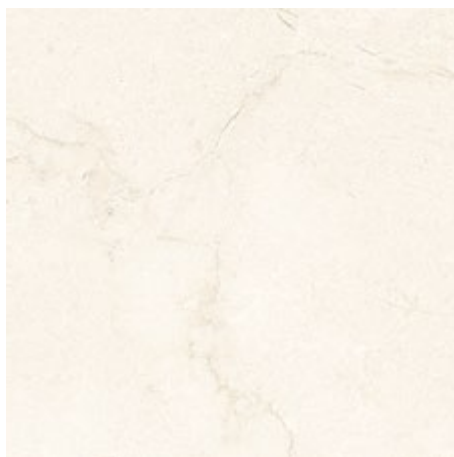

MARBLE TEXTURE

DESERT

_ white body wall tiles
Rectified

30x90 CM
9.8"X33.5"

Revestimiento
Wall tiles

Brillo
Glossy

Rectificado
Rectified

V2 Slight
Variation

DESERT Marfil Brillo **HAP85**
60.5x60.5 CM Glazed Porcelain

DESERT
WALL TILES: DESERT MARFIL+DESERT TERA MARFIL 30X90 RECT.