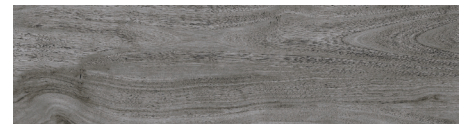

CHEROKEE

GRES PORCELÁNICO ESMALTADO / GLAZED PORCELAIN

PORCELÁNICO / PORCELAIN TILE

- 
Pav y Rev
Wall & Floor
 - 
Mate
Matt
 - 
Antihielo
Frost Resistant
 - 
V3 Moderate
Variation
 - 
PAL
Pallet
 - 
24
- UNE-ENV-12633
CLASE 2

DIN51130
R10

CHEROKEE BLANCO 15,3x58,9 cm HAP60 IV

CHEROKEE GRIS 15,3x58,9 cm HAP60 IV

CHEROKEE BEIGE 15,3x58,9 cm HAP60 IV

CHEROKEE MAHOGANY 15,3x58,9 cm HAP60 III

CHEROKEE ROBLE 15,3x58,9 cm HAP60 III

PIEZAS COMPLEMENTARIAS | COMPLEMENTARY PIECES