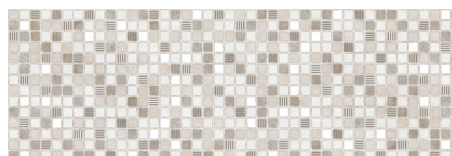

# CANTERA

REVESTIMIENTO PASTA ROJA / RED BODY WALL TILES

REVESTIMIENTOS / WALL TILES

REVESTIMIENTO: CANTERA SAND 20x60 cm. CANTERA MURETO SAND 20x60 cm.  
PAVIMENTO: CORTALS MARFIL 45x45 cm.

 Revestimiento  
Wall tiles

 Mate  
Matt

 V2 Slight  
Variation

 PAL  
Pallet

CANTERA SAND HAW115  
20x60 cm

CANTERA DUNAS SAND HAW125   
24,2x68,5 cm

CANTERA MURETO SAND HAW125   
24,2x68,5 cm

D. CANTERA-2 SAND P79  
20x60 cm

D. CANTERA-1 SAND (2 PIEZAS) P81  
20x60 cm

CANTERA PERLA HAW115  
20x60 cm

CANTERA DUNAS PERLA HAW125   
24,2x68,5 cm

CANTERA GREY HAW115  
20x60 cm

CANTERA DUNAS GREY HAW125  
24,2x68,5 cm

CANTERA MURETO GREY HAW125   
24,2x68,5 cm

D. CANTERA-2 PERLA P79  
20x60 cm

D. CANTERA-1 PERLA (2 PIEZAS) P81  
20x60 cm

PAVIMENTO SUGERIDO | RECOMMENDED FLOOR TILE

CORTALS. PORC. 45x45 MARFIL  TAUPE 