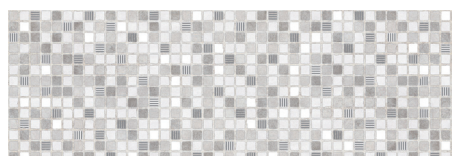

# CANTERA

REVESTIMIENTO PASTA ROJA / RED BODY WALL TILES

REVESTIMIENTOS / WALL TILES

REVESTIMIENTO: CANTERA SAND 20x60 cm. CANTERA MURETO SAND 20x60 cm.  
PAVIMENTO: CORTALS MARFIL 45x45 cm.

 Revestimiento  
Wall tiles

 Mate  
Matt

 V2 Slight  
Variation

 PAL  
Pallet

CANTERA SAND HAW115  
20x60 cm

CANTERA DUNAS SAND HAW125   
24,2x68,5 cm

CANTERA MURETO SAND HAW125   
24,2x68,5 cm

D. CANTERA-2 SAND P79  
20x60 cm

D. CANTERA-1 SAND (2 PIEZAS) P81  
20x60 cm

CANTERA PERLA HAW115  
20x60 cm

CANTERA DUNAS PERLA HAW125   
24,2x68,5 cm

CANTERA GREY HAW115  
20x60 cm

CANTERA DUNAS GREY HAW125  
24,2x68,5 cm

CANTERA MURETO GREY HAW125   
24,2x68,5 cm

D. CANTERA-2 PERLA P79  
20x60 cm

D. CANTERA-1 PERLA (2 PIEZAS) P81  
20x60 cm

PAVIMENTO SUGERIDO | RECOMMENDED FLOOR TILE

CORTALS. PORC. 45x45 MARFIL  TAUPE 