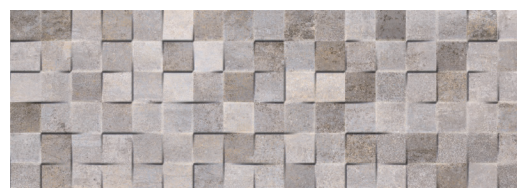

BRIO

REVESTIMIENTO PASTA ROJA / RED BODY WALL TILES

REVESTIMIENTOS / WALL TILES

REVESTIMIENTO: BRIO GRIS 24,2x68,5 cm. BRIO BLANCO 24,2x68,5 cm. BRIO KUBIC GRIS 24,2x68,5 cm.

 **Revestimiento**
Wall tiles
 **Mate**
Matt
 **V3 Moderate**
Variation
 **PICKING**

BRIO BLANCO HAW145
24,2x68,5 cm

BRIO MURETO BLANCO HAW155
24,2x68,5 cm

BRIO GRIS HAW145
24,2x68,5 cm

BRIO KUBIC GRIS HAW155
24,2x68,5 cm

BRIO CREMA HAW145
24,2x68,5 cm

BRIO MURETO CREMA HAW155
24,2x68,5 cm

BRIO TAUPE HAW145
24,2x68,5 cm

BRIO KUBIC TAUPE HAW155
24,2x68,5 cm

PAVIMENTO SUGERIDO | RECOMMENDED FLOOR TILE

| | | | | | | | | |
|------------------|-------|--------|---|-------|---|-------|--|--------|
| BRIO. PORC. | 45x90 | BLANCO |  | CREMA |  | TAUPE |  | |
| CORTALS. PORC. | 45x45 | MARFIL |  | GRIS |  | TAUPE |  | |
| STOCKHOLM. GRES. | 45x45 | PERLA |  | GRIS |  | BEIGE |  | MARRÓN |