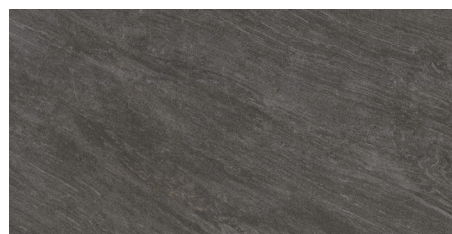

BLUE FISH BLACK
30x60 cm

HAP95

III