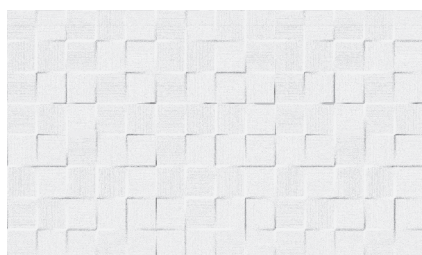

BLANCO KUBIC MATE
33x55 cm

COW75