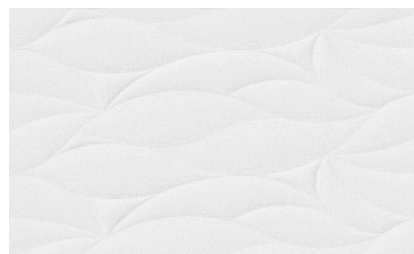

BLANCOS

REVESTIMIENTO PASTA ROJA / RED BODY WALL TILES

Revestimiento
Wall tiles

BLANCO BRILLO
30x90 cm
BLANCO MATE
30x90 cm

COW50  

COW50  

BLANCO ONDAS BRILLO
30x90 cm

COW60   

BLANCO MATE
24,2x68,5 cm

COW45  

DOCK BLANCO
24,2x68,5 cm

HAW155   

BLANCO BRILLO
33x55 cm
BLANCO MATE
33x55 cm

COW70  

COW70  

BLANCO ONDAS BRILLO
33x55 cm

COW75   

BLANCO KUBIC MATE
33x55 cm

COW75   