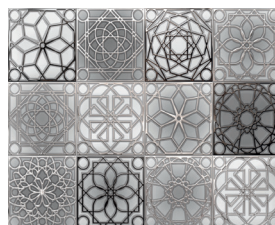

ARLES

REVESTIMIENTO PASTA BLANCA / WHITE BODY WALL TILES

REVESTIMIENTOS / WALL TILES

REVESTIMIENTO: ARLES PERLA 7,5x30cm.

- 
Revestimiento
 Wall tiles
- 
Brillo
 Glossy
- 
Relieve
 Relief
- 
V1 Uniform
 Appearance
- 
PAL
 Pallet

ARLES PERLA COW195
7,5x30 cm

ARLES BLANCO COW190
7,5x30 cm

ARLES GRIS COW195
7,5x30 cm

ARLES CREMA COW195
7,5x30 cm

ARLES NEGRO COW200
7,5x30 cm

ARLES TAUPE COW200
7,5x30 cm

D. ARLES-1 P50 28
BLANCO (3 PIEZAS)
7,5x30 cm

D. ARLES-1 P50 28
CREMA (3 PIEZAS)
7,5x30 cm