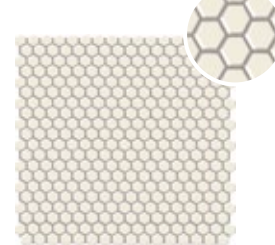

Mosaico Maio White
28x29 S-45