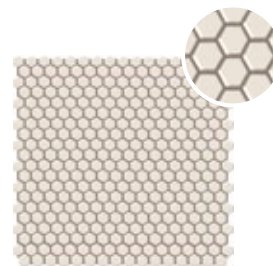

Wall Tile: Materika White 25x75 · Mosaico One White 30x27,5 · Decor Bump White 15x15 · Floor Tile: Materika White 75x75 Rect.

MATERIKA

WHITE BODY | PASTA BLANCA

25x75

10"x30"

Materika Sand 25x75 B-99

Earth Sand 25x75 B-72

Decor Cosmos Sand 25x75 S-79

Decor Ellipsis 25x75 B-72

Decor Constellation Sand 25x75 S-86 (1 piece)

Perfil Acero Inox 1x75 S-21

Listelo Qui 4,5x75 S-75

Decor Bump Sand 15x15 S-18 (1 piece)

Sigma White 21,6x24,6 B-100

Available in 14 different designs (page 13).
Disponible en 14 diseños diferentes (página 13).

Mosaico Materika Sand
Porcelain 31,6x31,6 B-54

Mosaico Smart White
29,5x30,5 S-75

Mosaico Maio White
28x29 S-45