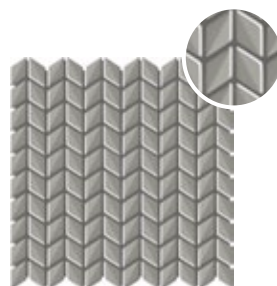

MATERIXIA

WHITE BODY | PASTA BLANCA

25x75

10"x29"

Wall Tile: Materika Grey 45x90 Rect. · Materika Grey 25x75 · Decor Ellipsis 25x75 · Mosaico Materika Grey 31,6x31,6 · Floor Tile: Materika Grey 75x75 Rect.

Materika Dark Grey 25x75 B-99

Earth Dark Grey 25x75 B-72

Decor Cosmos Dark Grey 25x75 S-79

Decor Ellipsis 25x75 B-72

A

Decor Constellation Dark Grey 25x75 S-86 (1 piece)

B

Perfil Acero Inox 1x75 S-21

Listelo Qui 4,5x75 S-75

Decor Bump Steel 15x15 S-20 (1 piece)

Mosaico Materika Dark Grey Porcelain 31,6x31,6 B-54

Mosaico Smart Dark Grey 29,5x30,5 S-75

Mosaico Maio Dark Grey 28x29 S-45

COORDINATED FLOOR TILES / PAVIMENTO COORDINADO