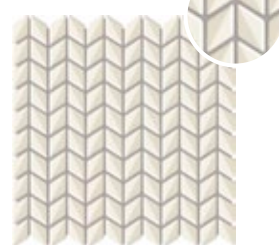

Mosaico Smart White
29,5x30,5 S-75