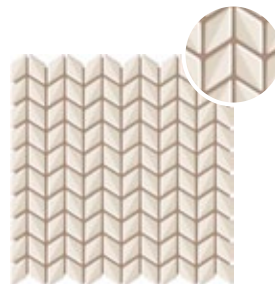

Wall Tile: Materika White 25x75 · Mosaico One White 30x27,5 · Decor Bump White 15x15 · Floor Tile: Materika White 75x75 Rect.

MATERIKA

WHITE BODY | PASTA BLANCA

25x75

10"x30"

Materika Sand 25x75 B-99

Earth Sand 25x75 B-72

Decor Cosmos Sand 25x75 S-79

Decor Ellipsis 25x75 B-72

Decor Constellation Sand 25x75 S-86 (1 piece)

Perfil Acero Inox 1x75 S-21

Listelo Qui 4,5x75 S-75

Decor Bump Sand 15x15 S-18 (1 piece)

Sigma White 21,6x24,6 B-100

Available in 14 different designs (page 13).
Disponible en 14 diseños diferentes (página 13).

Mosaico Materika Sand
Porcelain 31,6x31,6 B-54

Mosaico Smart White
29,5x30,5 S-75

Mosaico Maio White
28x29 S-45