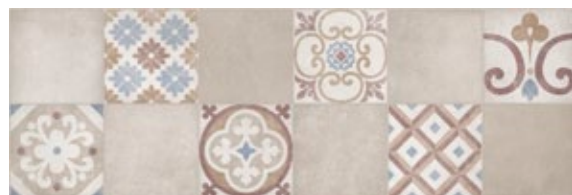

Decor Maison Vison 25x75 B-72