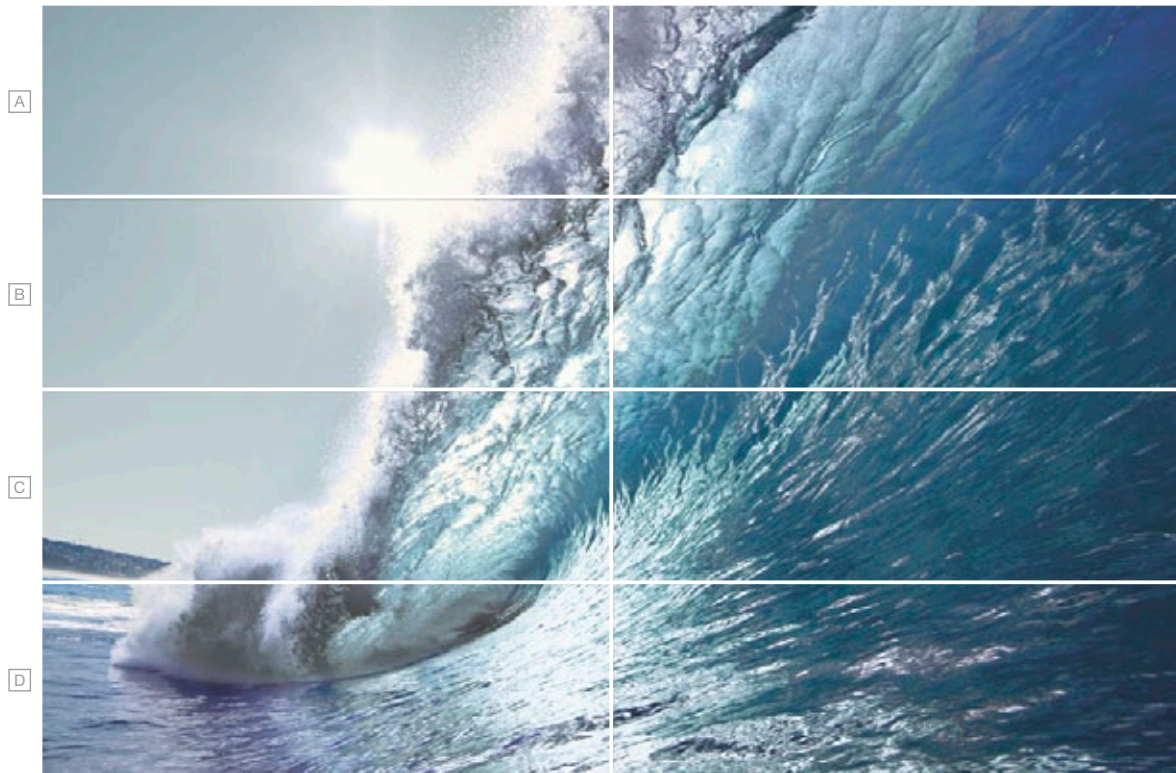

Hexa

25x75

10"x30"

WHITE BODY | PASTA BLANCA

Decor Ocean 25x75 S-89 (1 piece)

PORCELAIN | PORCELÁNICO

Moon Cream
31,6x31,6 B-37
29x29 Rect. B-23

Moon Aqua
31,6x31,6 B-37
29x29 Rect. B-23