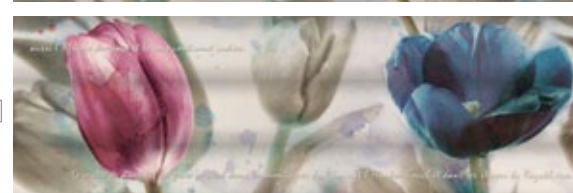

B

Decor Tulip 25x75 S-81 (1 piece)

PORCELAIN | PORCELÁNICO

Moon Aqua

31,6x31,6 B-37

29x29 Rect. B-23

F