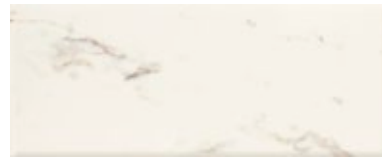

Marble Collection

STATUARIO

RED BODY | PASTA ROJA

20x50
8"x20"

Statuario 20x50 B-78