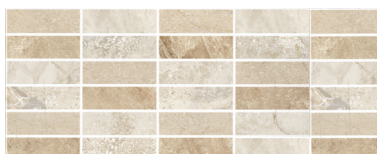

# ALMERÍA

REVESTIMIENTO PASTA ROJA / RED BODY WALL TILES

-   
**Revestimiento**  
Wall tiles
-   
**Mate**  
Matt
-   
**Relieve**  
Relief
-   
**V3 Moderate**  
Variation
-   
**PAL**  
Pallet

ALMERÍA BEIGE MATE HAW65  
20x50 cm

ALMERÍA MARRÓN MATE HAW65  
20x50 cm

ALMERÍA GRIS MATE HAW65  
20x50 cm

# BOLONIA

REVESTIMIENTO PASTA ROJA / RED BODY WALL TILES

-   
**Revestimiento**  
Wall tiles
-   
**Brillo**  
Glossy
-   
**V2 Slight**  
Variation
-   
**Picking**

BOLONIA CREMA HAW65  
20x50 cm

MÁRMOL MOSAICO MIX HAW75    
20x50 cm

L. MÁRMOL MOSAICO MIX P21   
4,8x50 cm

D. TEXTURA BEIGE (2 PIEZAS) P85   
20x50 cm

L. TEXTURA BEIGE P52   
4,8x50 cm

PAVIMENTO SUGERIDO | RECOMMENDED FLOOR TILE

BOLONIA. GRES. 45x45 CREMA 